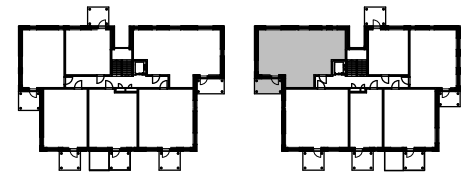

Oulun Sivakka Oy / Kiilankatu 5

ASUNTOJEN POHJAPIIRROKSET 28.12.2020

A11 3H+KT+S 69,5 m²

0 1 2 3 m

MITTAKAAVA 1:100

SIJAINTI RAKENNUKSESSA
(2. KERROS)