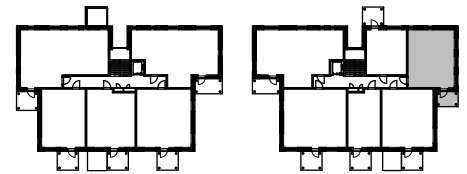

Oulun Sivakka Oy / Kiilankatu 5

ASUNTOJEN POHJAPIIRROKSET 28.12.2020

A13 2H+KT+S 46,5 m²

0 1 2 3 m

MITTAKAAVA 1:100

SIJAINTI RAKENNUKSESSA
(3. KERROS)