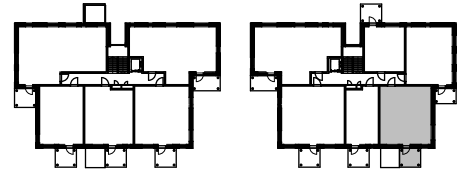

Oulun Sivakka Oy / Kiilankatu 5

ASUNTOJEN POHJAPIIRROKSET 28.12.2020

A14 2H+KT+S 51,5 m²

0 1 2 3 m

MITTAKAAVA 1:100

SIJAINTI RAKENNUKSESSA
(3. KERROS)