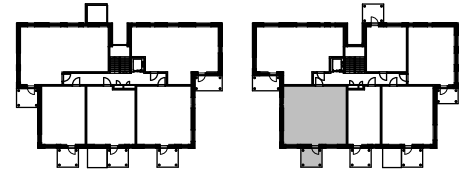

## A16 3H+KT+S 63,5 m<sup>2</sup>

0 1 2 3 m

MITTAKAAVA 1:100

SIJAINTI RAKENNUKSESSA  
(3. KERROS)