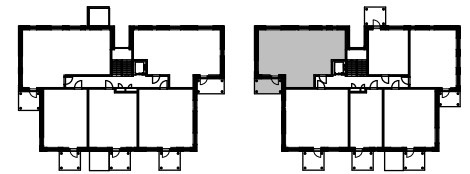

Oulun Sivakka Oy / Kiilankatu 5

ASUNTOJEN POHJAPIIRROKSET 28.12.2020

A17 3H+KT+S 69,5 m²

0 1 2 3 m

MITTAKAAVA 1:100

SIJAINTI RAKENNUKSESSA
(3. KERROS)