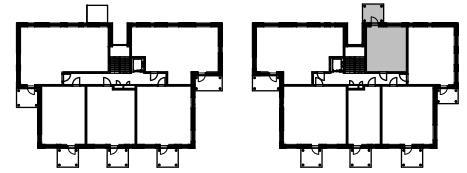

Oulun Sivakka Oy / Kiilankatu 5

ASUNTOJEN POHJAPIIRROKSET 28.12.2020

A18 1H+KT 31,0 m²

0 1 2 3 m

MITTAKAAVA 1:100

SIJAINTI RAKENNUKSESSA
(4. KERROS)