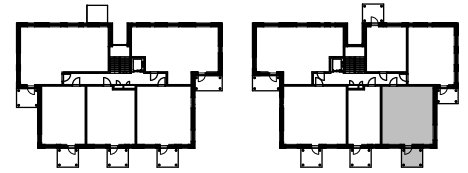

Oulun Sivakka Oy / Kiilankatu 5

ASUNTOJEN POHJAPIIRROKSET 28.12.2020

A20 2H+KT+S 51,5 m²

0 1 2 3 m

MITTAKAAVA 1:100

SIJAINTI RAKENNUKSESSA
(4. KERROS)