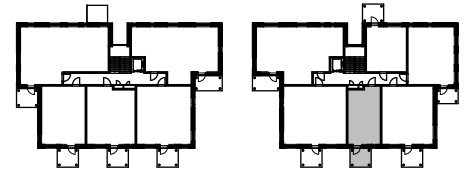

Oulun Sivakka Oy / Kiilankatu 5

ASUNTOJEN POHJAPIIRROKSET 28.12.2020

A21 1H+KT 31,5 m²

0 1 2 3 m

MITTAKAAVA 1:100

SIJAINTI RAKENNUKSESSA
(4. KERROS)