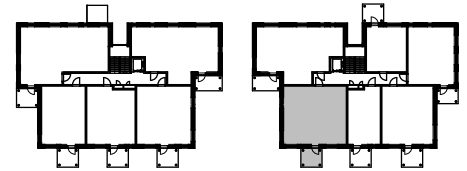

Oulun Sivakka Oy / Kiilankatu 5

ASUNTOJEN POHJAPIIRROKSET 28.12.2020

A22 3H+KT+S 63,5 m²

0 1 2 3 m

MITTAKAAVA 1:100

SIJAINTI RAKENNUKSESSA
(4. KERROS)