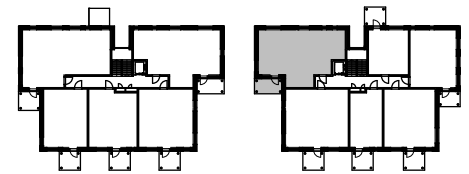

Oulun Sivakka Oy / Kiilankatu 5

ASUNTOJEN POHJAPIIRROKSET 28.12.2020

A23 3H+KT+S 69,5 m²

0 1 2 3 m

MITTAKAAVA 1:100

SIJAINTI RAKENNUKSESSA
(4. KERROS)