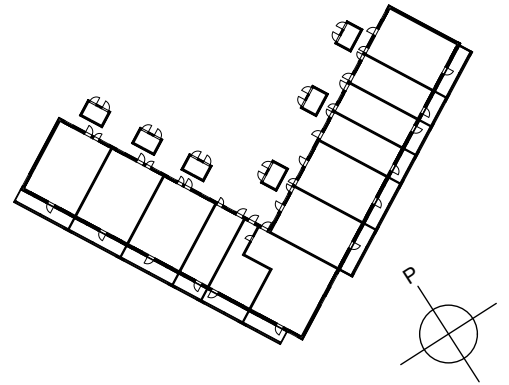

Oulun Sivakka Oy / Kiilankatu 5

ASUNTOJEN POHJAPIIRROKSET 28.12.2020

B24 2H+KT+S 44,0 m²

0 1 2 3 m

MITTAKAAVA 1:100

SIJAINTI RAKENNUKSESSA
(1. KERROS)