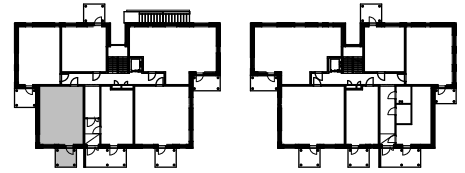

Oulun Sivakka Oy / Kiilankatu 5

ASUNTOJEN POHJAPIIRROKSET 28.12.2020

B24 2H+KT+S 44,0 m²

0 1 2 3 m

MITTAKAAVA 1:100

SIJAINTI RAKENNUKSESSA
(1. KERROS)