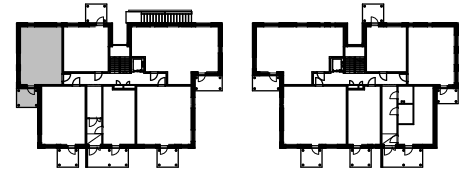

## B25 2H+KT+S 41,5 m<sup>2</sup>

0 1 2 3 m

MITTAKAAVA 1:100

SIJAINTI RAKENNUKSESSA  
(1. KERROS)