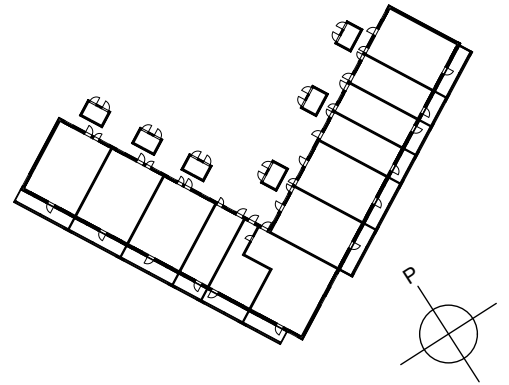

Oulun Sivakka Oy / Kiilankatu 5

ASUNTOJEN POHJAPIIRROKSET 28.12.2020

B26 2H+KT+S 34,5 m²

0 1 2 3 m

MITTAKAAVA 1:100

SIJAINTI RAKENNUKSESSA
(1. KERROS)