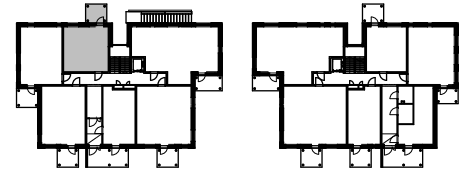

Oulun Sivakka Oy / Kiilankatu 5

ASUNTOJEN POHJAPIIRROKSET 28.12.2020

B26 2H+KT+S 34,5 m²

0 1 2 3 m

MITTAKAAVA 1:100

SIJAINTI RAKENNUKSESSA
(1. KERROS)