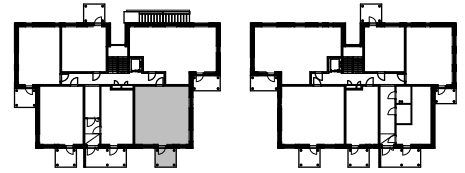

Oulun Sivakka Oy / Kiilankatu 5

ASUNTOJEN POHJAPIIRROKSET 28.12.2020

B28 3H+KT+S 55,0 m²

0 1 2 3 m

MITTAKAAVA 1:100

SIJAINTI RAKENNUKSESSA
(1. KERROS)