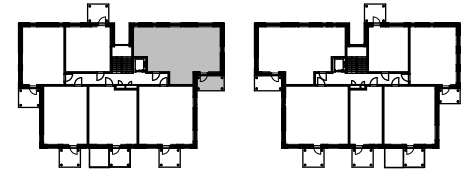

Oulun Sivakka Oy / Kiilankatu 5

ASUNTOJEN POHJAPIIROKSET 28.12.2020

B29 3H+KT+S 68,5 m²

0 1 2 3 m

MITTAKAAVA 1:100

SIJAINTI RAKENNUKSESSA
(2. KERROS)