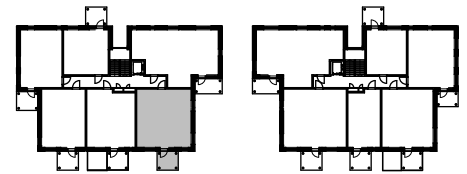

## B30 3H+KT+S 55,0 m<sup>2</sup>

0 1 2 3 m

MITTAKAAVA 1:100

SIJAINTI RAKENNUKSESSA  
(2. KERROS)