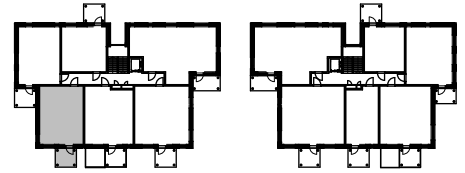

Oulun Sivakka Oy / Kiilankatu 5

ASUNTOJEN POHJAPIIRROKSET 28.12.2020

B32 2H+KT+S 44,0 m²

0 1 2 3 m

MITTAKAAVA 1:100

SIJAINTI RAKENNUKSESSA
(2. KERROS)