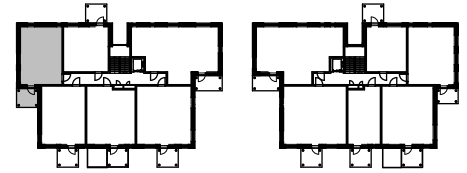

Oulun Sivakka Oy / Kiilankatu 5

ASUNTOJEN POHJAPIIRROKSET 28.12.2020

B33 2H+KT+S 41,5 m²

0 1 2 3 m

MITTAKAAVA 1:100

SIJAINTI RAKENNUKSESSA
(2. KERROS)