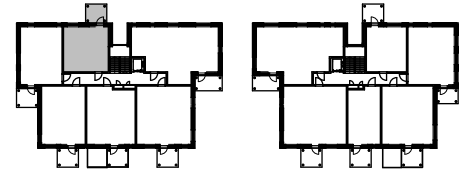

## B34 2H+KT+S 34,5 m<sup>2</sup>

0 1 2 3 m

MITTAKAAVA 1:100

SIJAINTI RAKENNUKSESSA  
(2. KERROS)