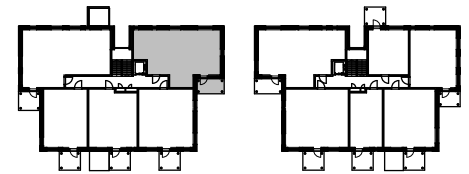

Oulun Sivakka Oy / Kiilankatu 5

ASUNTOJEN POHJAPIIRROKSET 28.12.2020

B35 3H+KT+S 68,5 m²

0 1 2 3 m

MITTAKAAVA 1:100

SIJAINTI RAKENNUKSESSA
(3. KERROS)