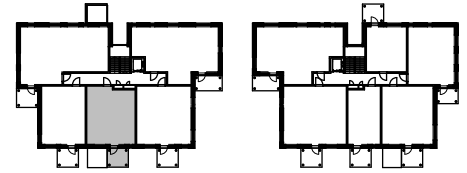

Oulun Sivakka Oy / Kiilankatu 5

ASUNTOJEN POHJAPIIRROKSET 28.12.2020

B37 2H+KT+S 47,5 m²

0 1 2 3 m

MITTAKAAVA 1:100

SIJAINTI RAKENNUKSESSA
(3. KERROS)