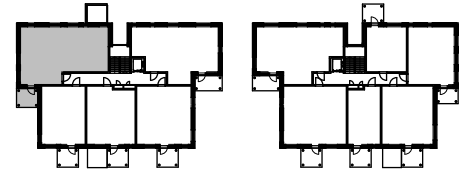

Oulun Sivakka Oy / Kiilankatu 5

ASUNTOJEN POHJAPIIRROKSET 28.12.2020

B39 4H+K+S 77,0 m²

0 1 2 3 m

MITTAKAAVA 1:100

SIJAINTI RAKENNUKSESSA
(3. KERROS)