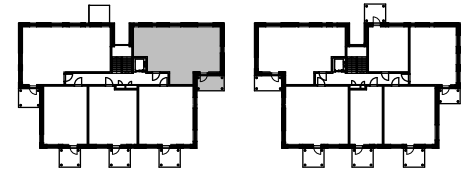

Oulun Sivakka Oy / Kiilankatu 5

ASUNTOJEN POHJAPIIRROKSET 28.12.2020

B40 3H+KT+S 68,5 m²

0 1 2 3 m

MITTAKAAVA 1:100

SIJAINTI RAKENNUKSESSA
(4. KERROS)