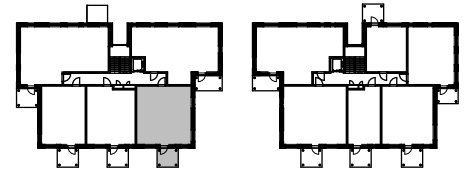

## B41 3H+KT+S 55,0 m<sup>2</sup>

0 1 2 3 m

MITTAKAAVA 1:100

SIJAINTI RAKENNUKSESSA  
(4. KERROS)