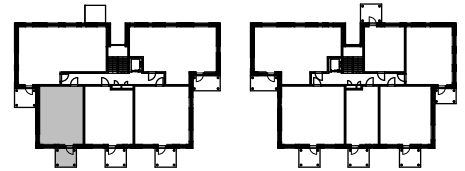

Oulun Sivakka Oy / Kiilankatu 5

ASUNTOJEN POHJAPIIRROKSET 28.12.2020

B43 2H+KT+S 44,0 m²

0 1 2 3 m

MITTAKAAVA 1:100

SIJAINTI RAKENNUKSESSA
(4. KERROS)