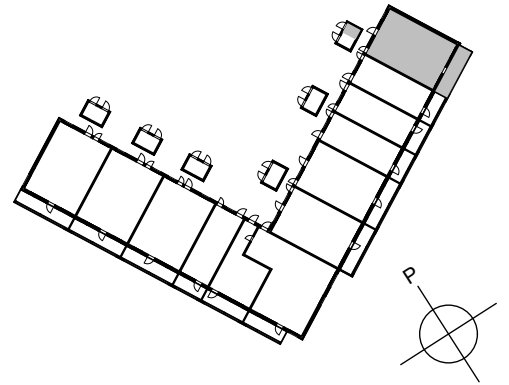

Oulun Sivakka Oy / Kiilankatu 5

ASUNTOJEN POHJAPIIRROKSET 28.12.2020

C45 3H+KT+S 68,0 m²

0 1 2 3 m

MITTAKAAVA 1:100

SIJAINTI RAKENNUKSESSA
(1. KERROS)