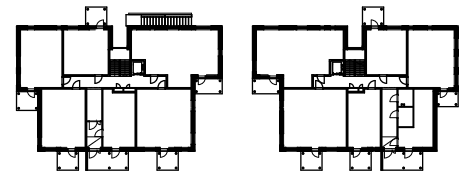

Oulun Sivakka Oy / Kiilankatu 5

ASUNTOJEN POHJAPIIRROKSET 28.12.2020

C45 3H+KT+S 68,0 m²

0 1 2 3 m

MITTAKAAVA 1:100

SIJAINTI RAKENNUKSESSA
(1. KERROS)