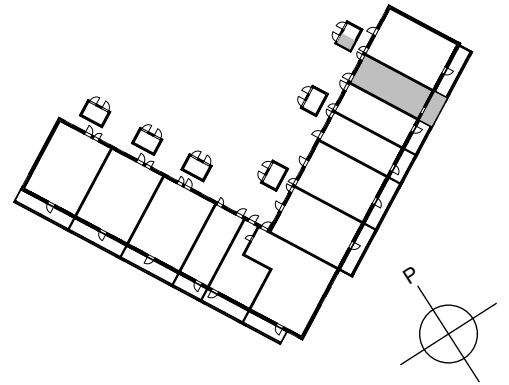

Oulun Sivakka Oy / Kiilankatu 5

ASUNTOJEN POHJAPIIRROKSET 28.12.2020

C46 2H+KT+S 41,0 m²

0 1 2 3 m

MITTAKAAVA 1:100

SIJAINTI RAKENNUKSESSA
(1. KERROS)