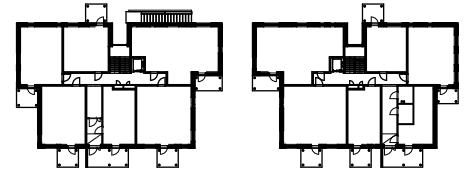

Oulun Sivakka Oy / Kiilankatu 5

ASUNTOJEN POHJAPIIRROKSET 28.12.2020

C46 2H+KT+S 41,0 m²

0 1 2 3 m

MITTAKAAVA 1:100

SIJAINTI RAKENNUKSESSA
(1. KERROS)