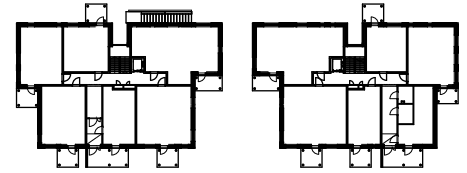

Oulun Sivakka Oy / Kiilankatu 5

ASUNTOJEN POHJAPIIRROKSET 28.12.2020

C47 2H+KT+S 41,0 m²

0 1 2 3 m

MITTAKAAVA 1:100

SIJAINTI RAKENNUKSESSA
(1. KERROS)