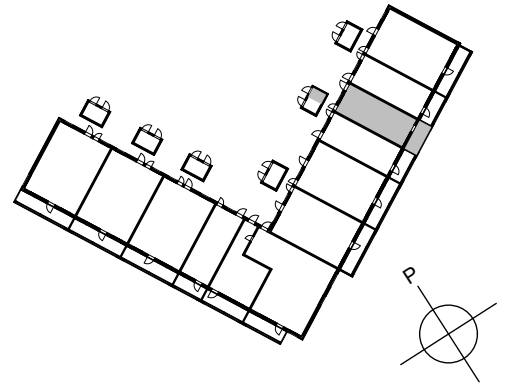

Oulun Sivakka Oy / Kiilankatu 5

ASUNTOJEN POHJAPIIRROKSET 28.12.2020

C47 2H+KT+S 41,0 m²

0 1 2 3 m

MITTAKAAVA 1:100

SIJAINTI RAKENNUKSESSA
(1. KERROS)