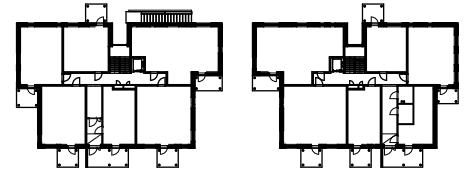

Oulun Sivakka Oy / Kiilankatu 5

ASUNTOJEN POHJAPIIRROKSET 28.12.2020

C48 2H+KT+S 41,0 m²

0 1 2 3 m

MITTAKAAVA 1:100

SIJAINTI RAKENNUKSESSA
(1. KERROS)