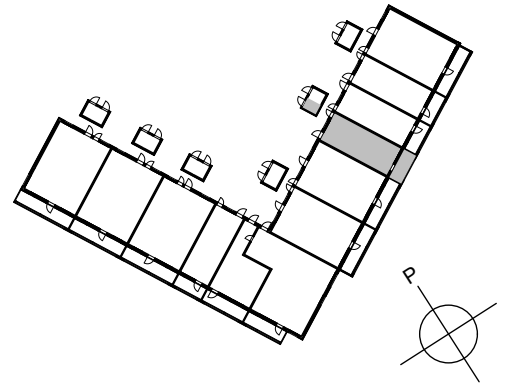

Oulun Sivakka Oy / Kiilankatu 5

ASUNTOJEN POHJAPIIRROKSET 28.12.2020

C48 2H+KT+S 41,0 m²

0 1 2 3 m

MITTAKAAVA 1:100

SIJAINTI RAKENNUKSESSA
(1. KERROS)