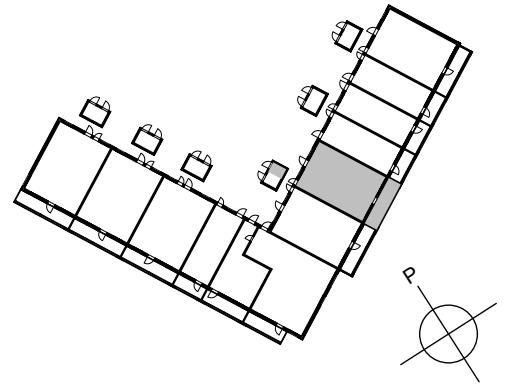

Oulun Sivakka Oy / Kiilankatu 5

ASUNTOJEN POHJAPIIRROKSET 28.12.2020

C49 3H+K+S 67,5 m²

0 1 2 3 m

MITTAKAAVA 1:100

SIJAINTI RAKENNUKSESSA
(1. KERROS)