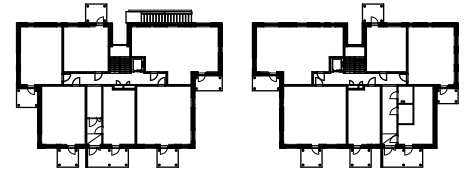

Oulun Sivakka Oy / Kiilankatu 5

ASUNTOJEN POHJAPIIRROKSET 28.12.2020

C49 3H+K+S 67,5 m²

0 1 2 3 m

MITTAKAAVA 1:100

SIJAINTI RAKENNUKSESSA
(1. KERROS)