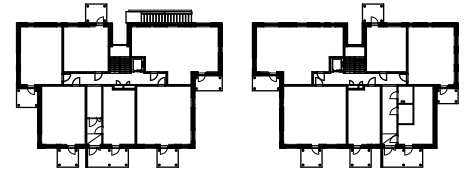

Oulun Sivakka Oy / Kiilankatu 5

ASUNTOJEN POHJAPIIRROKSET 28.12.2020

C50 3H+K+S 67,5 m²

0 1 2 3 m

MITTAKAAVA 1:100

SIJAINTI RAKENNUKSESSA
(1. KERROS)