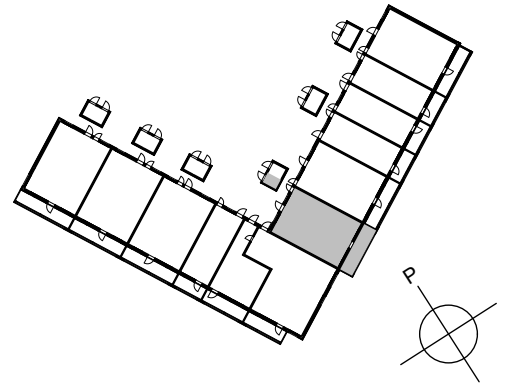

Oulun Sivakka Oy / Kiilankatu 5

ASUNTOJEN POHJAPIIRROKSET 28.12.2020

C50 3H+K+S 67,5 m²

0 1 2 3 m

MITTAKAAVA 1:100

SIJAINTI RAKENNUKSESSA
(1. KERROS)