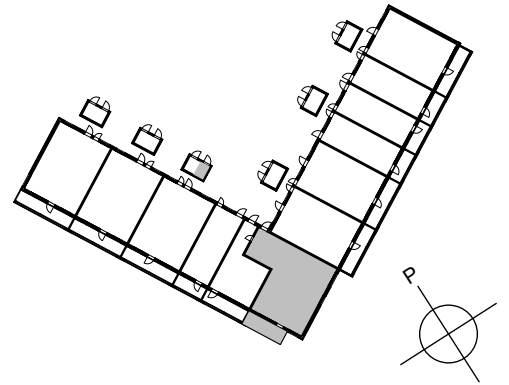

Oulun Sivakka Oy / Kiilankatu 5

ASUNTOJEN POHJAPIIRROKSET 28.12.2020

C51 4H+KT+S 93,0 m²

0 1 2 3 m

MITTAKAAVA 1:100

SIJAINTI RAKENNUKSESSA
(1. KERROS)