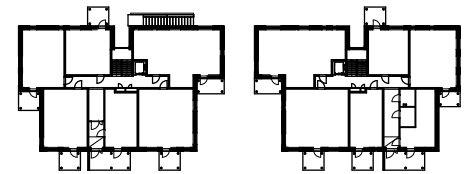

Oulun Sivakka Oy / Kiilankatu 5

ASUNTOJEN POHJAPIIRROKSET 28.12.2020

C51 4H+KT+S 93,0 m²

0 1 2 3 m

MITTAKAAVA 1:100

SIJAINTI RAKENNUKSESSA
(1. KERROS)