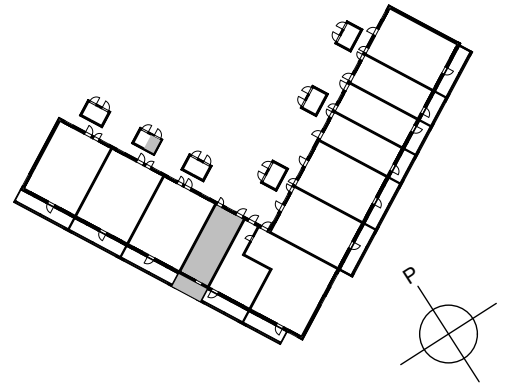

## C52 2H+KT+S 41,0 m<sup>2</sup>

0 1 2 3 m

MITTAKAAVA 1:100

SIJAINTI RAKENNUKSESSA  
(1. KERROS)