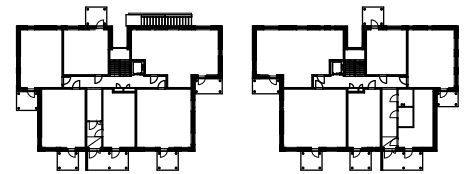

## C52 2H+KT+S 41,0 m<sup>2</sup>

0 1 2 3 m

MITTAKAAVA 1:100

SIJAINTI RAKENNUKSESSA  
(1. KERROS)