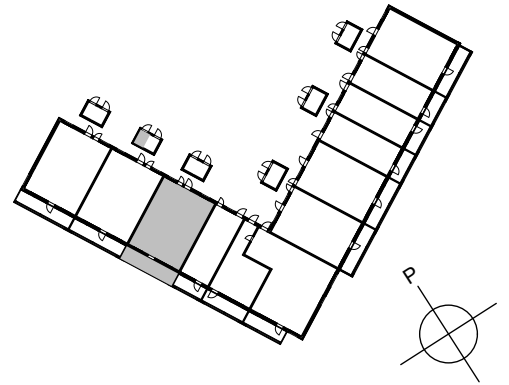

Oulun Sivakka Oy / Kiilankatu 5

ASUNTOJEN POHJAPIIRROKSET 28.12.2020

C53 4H+KT+S 76,5 m²

0 1 2 3 m

MITTAKAAVA 1:100

SIJAINTI RAKENNUKSESSA
(1. KERROS)