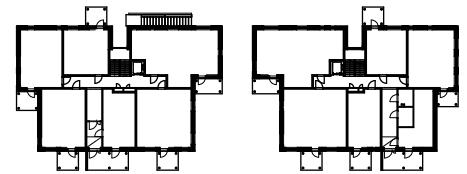

Oulun Sivakka Oy / Kiilankatu 5

ASUNTOJEN POHJAPIIRROKSET 28.12.2020

C53 4H+KT+S 76,5 m²

0 1 2 3 m

MITTAKAAVA 1:100

SIJAINTI RAKENNUKSESSA
(1. KERROS)