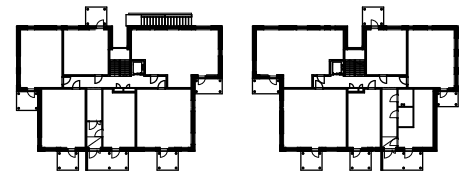

Oulun Sivakka Oy / Kiilankatu 5

ASUNTOJEN POHJAPIIRROKSET 28.12.2020

C54 4H+KT+S 76,5 m²

0 1 2 3 m

MITTAKAAVA 1:100

SIJAINTI RAKENNUKSESSA
(1. KERROS)