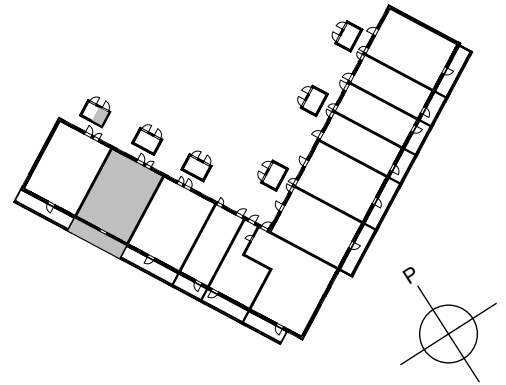

Oulun Sivakka Oy / Kiilankatu 5

ASUNTOJEN POHJAPIIRROKSET 28.12.2020

C54 4H+KT+S 76,5 m²

0 1 2 3 m

MITTAKAAVA 1:100

SIJAINTI RAKENNUKSESSA
(1. KERROS)