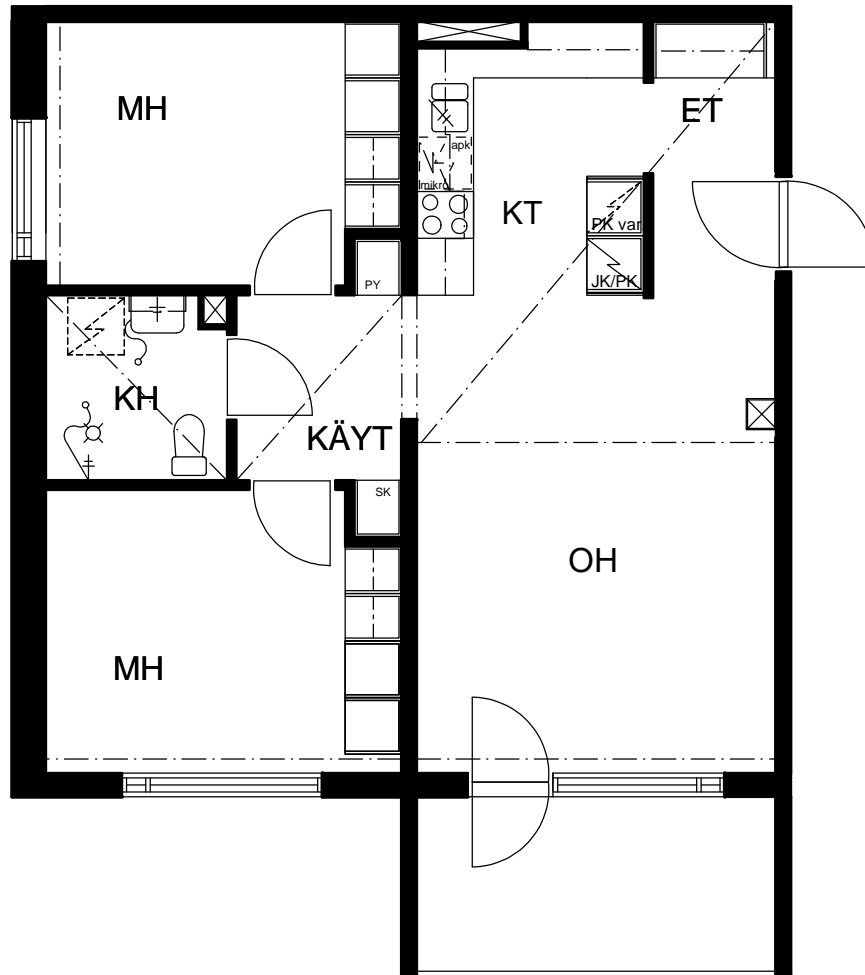

OULUN SIVAKKA OY /
KOSKIPYYKÖNEN

HUONEISTOT B36,40,44,48,52,56,60
2.-8. KRS / 3H+KT / 60 m2

POHJAT EIVÄT OLE TARKISTUSMITATTUJA