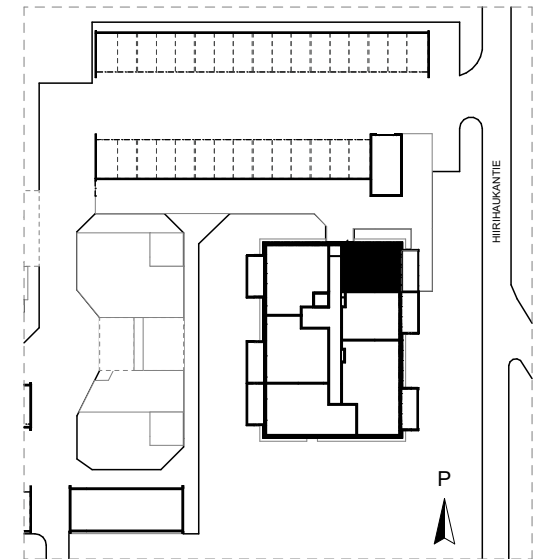

16.7.2020

Oulun Sivakka Oy - Hiirihaukantie 12 A

HUONEISTO 17 | 3. KERROS | 2H+KT+S 44,0 m²

P

1 2 3 4 5 m

Pohjapiirrokset eivät ole tarkistusmitattuja.

16.7.2020

Oulun Sivakka Oy - Hiirihaukantie 12 A

HUONEISTO 22 | 4. KERROS | 2H+KT+S 44,5 m²

P

1 2 3 4 5 m

Pohjapiirroksset eivät ole tarkistusmitattuja.

16.7.2020

Oulun Sivakka Oy - Hiirihaukantie 12 A

HUONEISTO 23 | 4. KERROS | 2H+KT+S 44,0 m²

P

1 2 3 4 5 m

Pohjapiirrokset eivät ole tarkistusmitattuja.

16.7.2020

Oulun Sivakka Oy - Hiirihaukantie 12 A

HUONEISTO 28 | 5. KERROS | 2H+KT+S 44,5 m²

P

1 2 3 4 5 m

Pohjapiirrokset eivät ole tarkistusmitattuja.