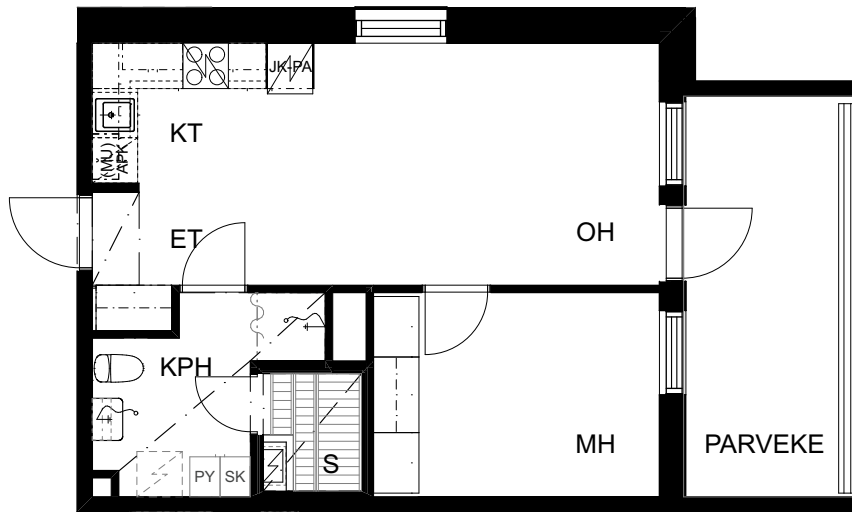

16.7.2020

Oulun Sivakka Oy - Hiirihaukantie 12 A

HUONEISTO 29 | 5. KERROS | 2H+KT+S 44,0 m²

P

1 2 3 4 5 m

Pohjapiirrokset eivät ole tarkistusmitattuja.

16.7.2020

Oulun Sivakka Oy - Hiirihaukantie 12 A

HUONEISTO 34 | 6. KERROS | 2H+KT+S 44,5 m²

P

1 2 3 4 5 m

Pohjapiirrokset eivät ole tarkistusmitattuja.

16.7.2020

Oulun Sivakka Oy - Hiirihaukantie 12 A

HUONEISTO 35 | 6. KERROS | 2H+KT+S 44,0 m²

Pohjapiirrokset eivät ole tarkistusmitattuja.

16.7.2020

Oulun Sivakka Oy - Hiirihaukantie 12 A

HUONEISTO 40 | 7. KERROS | 2H+KT+S 44,5 m²

P

1 2 3 4 5 m

Pohjapiirroksset eivät ole tarkistusmitattuja.

16.7.2020

Oulun Sivakka Oy - Hiirihaukantie 12 A