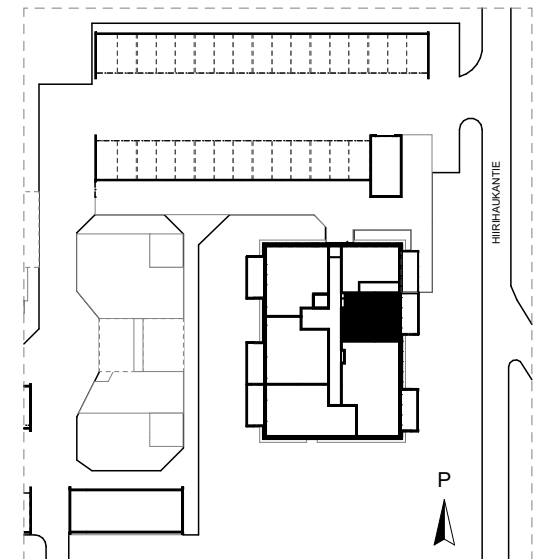

16.7.2020

Oulun Sivakka Oy - Hiirihaukantie 12 A

HUONEISTO 5 | 1. KERROS | 2H+KT+S 44,5 m²

P

1 2 3 4 5 m

Pohjapiirrokset eivät ole tarkistusmitattuina.

16.7.2020

Oulun Sivakka Oy - Hiirihaukantie 12 A

HUONEISTO 10 | 2. KERROS | 2H+KT+S 44,5 m²

P

1 2 3 4 5 m

Pohjapiirrokset eivät ole tarkistusmitattuja.

16.7.2020

Oulun Sivakka Oy - Hiirihaukantie 12 A

HUONEISTO 11 | 2. KERROS | 2H+KT+S 44,0 m²

P

1 2 3 4 5 m

Pohjapiirrokset eivät ole tarkistusmitattuja.

16.7.2020

Oulun Sivakka Oy - Hiirihaukantie 12 A

HUONEISTO 16 | 3. KERROS | 2H+KT+S 44,5 m²

P

1 2 3 4 5 m

Pohjapiirrokset eivät ole tarkistusmitattuja.