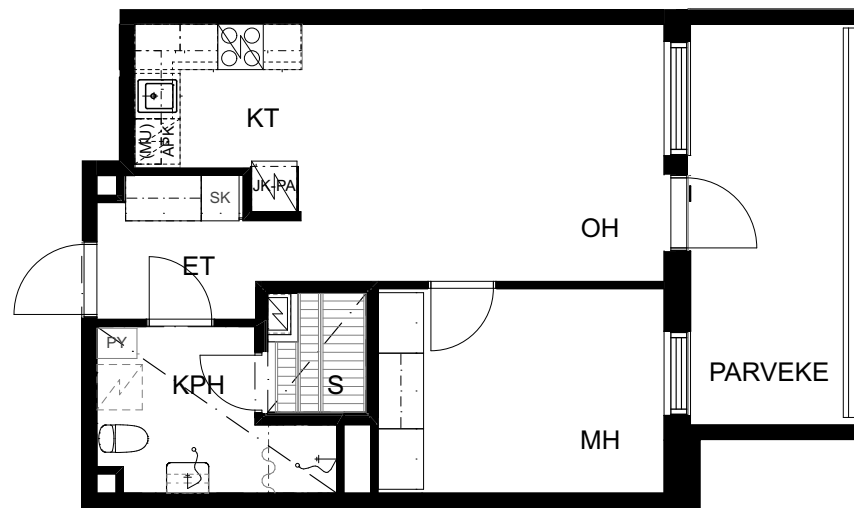

16.7.2020

Oulun Sivakka Oy - Hiirihaukantie 12 A

HUONEISTO 5 | 1. KERROS | 2H+KT+S 44,5 m²

P

1 2 3 4 5 m

Pohjapiirrokset eivät ole tarkistusmitattuina.

16.7.2020

Oulun Sivakka Oy - Hiirihaukantie 12 A

HUONEISTO 10 | 2. KERROS | 2H+KT+S 44,5 m²

P

1 2 3 4 5 m

Pohjapiirrokset eivät ole tarkistusmitattuja.

16.7.2020

Oulun Sivakka Oy - Hiirihaukantie 12 A

HUONEISTO 11 | 2. KERROS | 2H+KT+S 44,0 m²

P

1 2 3 4 5 m

Pohjapiirrokset eivät ole tarkistusmitattuja.

16.7.2020

Oulun Sivakka Oy - Hiirihaukantie 12 A

HUONEISTO 16 | 3. KERROS | 2H+KT+S 44,5 m²

P

1 2 3 4 5 m

Pohjapiirrokset eivät ole tarkistusmitattuja.