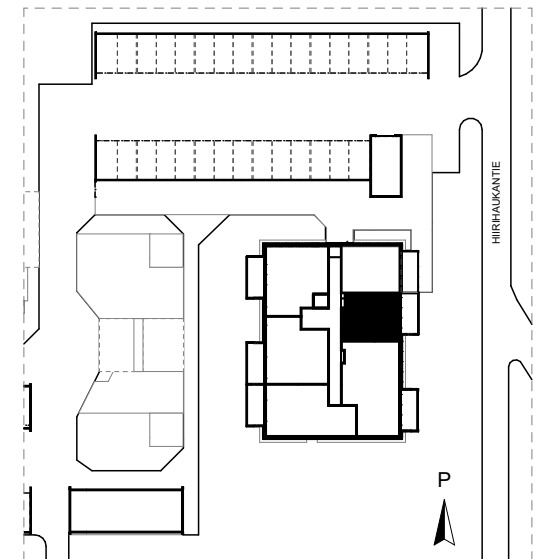

16.7.2020

Oulun Sivakka Oy - Hiirihaukantie 12 A

HUONEISTO 29 | 5. KERROS | 2H+KT+S 44,0 m²

P

1 2 3 4 5 m

Pohjapiirrokset eivät ole tarkistusmitattuja.

16.7.2020

Oulun Sivakka Oy - Hiirihaukantie 12 A

HUONEISTO 34 | 6. KERROS | 2H+KT+S 44,5 m²

P

1 2 3 4 5 m

Pohjapiirrokset eivät ole tarkistusmitattuja.

16.7.2020

Oulun Sivakka Oy - Hiirihaukantie 12 A

HUONEISTO 35 | 6. KERROS | 2H+KT+S 44,0 m²

Pohjapiirrokset eivät ole tarkistusmitattuja.

16.7.2020

Oulun Sivakka Oy - Hiirihaukantie 12 A

HUONEISTO 40 | 7. KERROS | 2H+KT+S 44,5 m²

P

1 2 3 4 5 m

Pohjapiirroksset eivät ole tarkistusmitattuja.

16.7.2020

Oulun Sivakka Oy - Hiirihaukantie 12 A