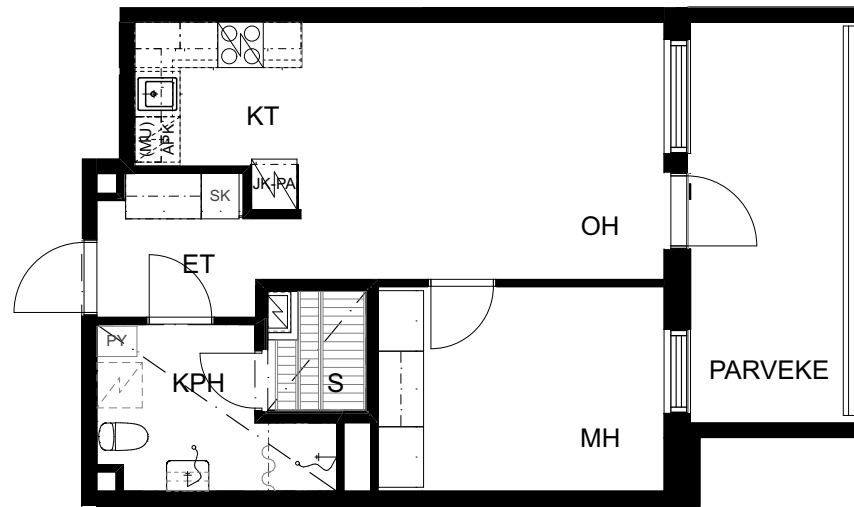

16.7.2020

Oulun Sivakka Oy - Hiirihaukantie 12 A

HUONEISTO 17 | 3. KERROS | 2H+KT+S 44,0 m²

P

1 2 3 4 5 m

Pohjapiirrokset eivät ole tarkistusmitattuja.

16.7.2020

Oulun Sivakka Oy - Hiirihaukantie 12 A

HUONEISTO 22 | 4. KERROS | 2H+KT+S 44,5 m²

P

1 2 3 4 5 m

Pohjapiirroksset eivät ole tarkistusmitattuja.

16.7.2020

Oulun Sivakka Oy - Hiirihaukantie 12 A

HUONEISTO 23 | 4. KERROS | 2H+KT+S 44,0 m²

P