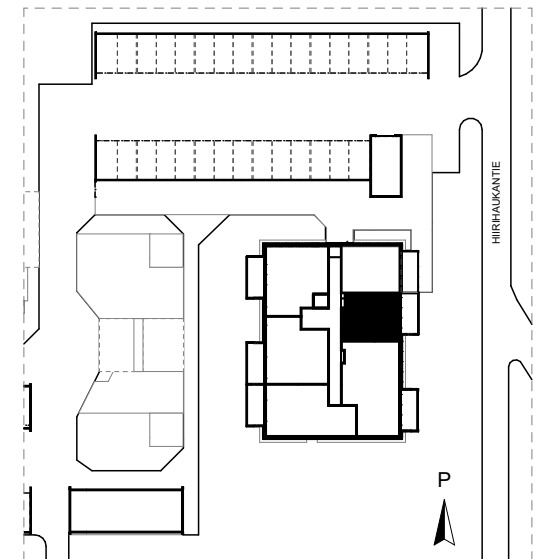

16.7.2020

Oulun Sivakka Oy - Hiirihaukantie 12 A

HUONEISTO 5 | 1. KERROS | 2H+KT+S 44,5 m²

P

1 2 3 4 5 m

Pohjapiirrokset eivät ole tarkistusmitattuina.

16.7.2020

Oulun Sivakka Oy - Hiirihaukantie 12 A

HUONEISTO 10 | 2. KERROS | 2H+KT+S 44,5 m²

P

1 2 3 4 5 m

Pohjapiirrokset eivät ole tarkistusmitattuja.

16.7.2020

Oulun Sivakka Oy - Hiirihaukantie 12 A

HUONEISTO 11 | 2. KERROS | 2H+KT+S 44,0 m²

P

1 2 3 4 5 m

Pohjapiirrokset eivät ole tarkistusmitattuja.

16.7.2020

Oulun Sivakka Oy - Hiirihaukantie 12 A

HUONEISTO 16 | 3. KERROS | 2H+KT+S 44,5 m²

P

1 2 3 4 5 m

Pohjapiirrokset eivät ole tarkistusmitattuja.

16.7.2020

Oulun Sivakka Oy - Hiirihaukantie 12 A

HUONEISTO 17 | 3. KERROS | 2H+KT+S 44,0 m²

P

1 2 3 4 5 m

Pohjapiirrokset eivät ole tarkistusmitattuja.

16.7.2020

Oulun Sivakka Oy - Hiirihaukantie 12 A