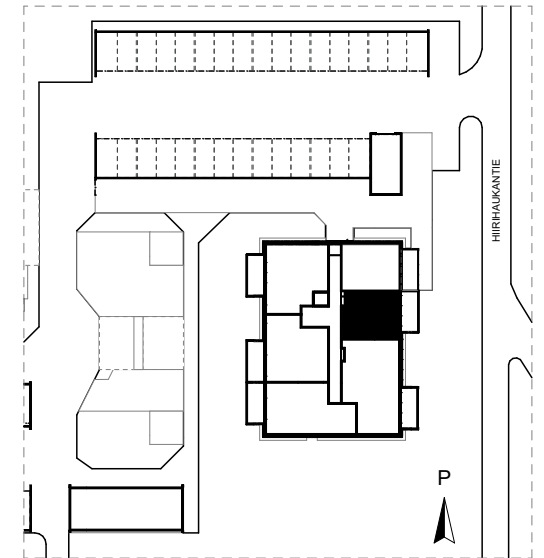

1 2 3 4 5 m

Pohjapiirrokset eivät ole tarkistusmitattuja.

16.7.2020

Oulun Sivakka Oy - Hiirihaukantie 12 A

HUONEISTO 28 | 5. KERROS | 2H+KT+S 44,5 m²

P

1 2 3 4 5 m

Pohjapiirrokset eivät ole tarkistusmitattuja.

16.7.2020

Oulun Sivakka Oy - Hiirihaukantie 12 A

HUONEISTO 29 | 5. KERROS | 2H+KT+S 44,0 m²

P

1 2 3 4 5 m

Pohjapiirrokset eivät ole tarkistusmitattuja.

16.7.2020

Oulun Sivakka Oy - Hiirihaukantie 12 A

HUONEISTO 34 | 6. KERROS | 2H+KT+S 44,5 m²

P

1 2 3 4 5 m

Pohjapiirrokset eivät ole tarkistusmitattuja.

16.7.2020

Oulun Sivakka Oy - Hiirihaukantie 12 A

HUONEISTO 35 | 6. KERROS | 2H+KT+S 44,0 m²

Pohjapiirrokset eivät ole tarkistusmitattuja.