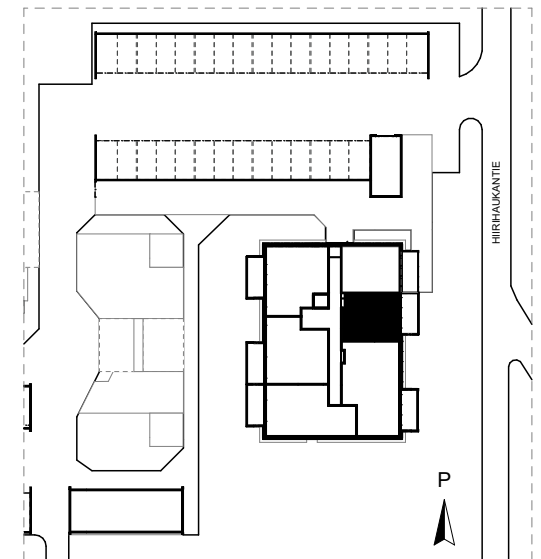

16.7.2020

Oulun Sivakka Oy - Hiirihaukantie 12 A

HUONEISTO 5 | 1. KERROS | 2H+KT+S 44,5 m²

P

1 2 3 4 5 m

Pohjapiirrokset eivät ole tarkistusmitattuina.

16.7.2020

Oulun Sivakka Oy - Hiirihaukantie 12 A

HUONEISTO 10 | 2. KERROS | 2H+KT+S 44,5 m²

P

1 2 3 4 5 m

Pohjapiirrokset eivät ole tarkistusmitattuja.

16.7.2020

Oulun Sivakka Oy - Hiirihaukantie 12 A

HUONEISTO 11 | 2. KERROS | 2H+KT+S 44,0 m²

P

1 2 3 4 5 m

Pohjapiirrokset eivät ole tarkistusmitattuja.

16.7.2020

Oulun Sivakka Oy - Hiirihaukantie 12 A

HUONEISTO 16 | 3. KERROS | 2H+KT+S 44,5 m²

P

1 2 3 4 5 m

Pohjapiirrokset eivät ole tarkistusmitattuja.