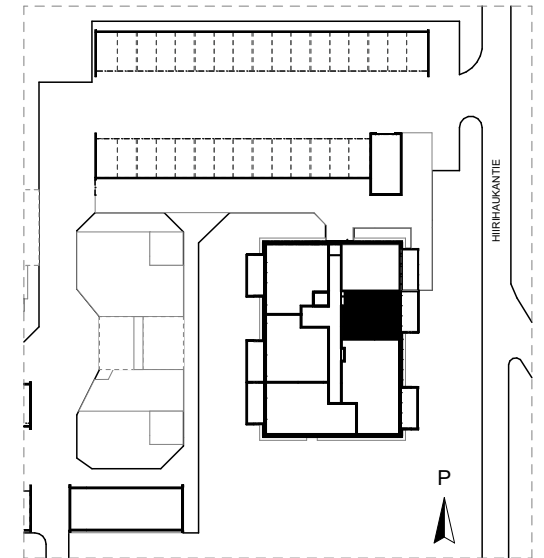

16.7.2020

Oulun Sivakka Oy - Hiirihaukantie 12 A

HUONEISTO 5 | 1. KERROS | 2H+KT+S 44,5 m²

P

1 2 3 4 5 m

Pohjapiirrokset eivät ole tarkistusmitattuina.

16.7.2020

Oulun Sivakka Oy - Hiirihaukantie 12 A

1 2 3 4 5 m

Pohjapiirrokset eivät ole tarkistusmitattuja.

16.7.2020

Oulun Sivakka Oy - Hiirihaukantie 12 A

HUONEISTO 16 | 3. KERROS | 2H+KT+S 44,5 m²

P

1 2 3 4 5 m

Pohjapiirrokset eivät ole tarkistusmitattuja.

16.7.2020

Oulun Sivakka Oy - Hiirihaukantie 12 A

HUONEISTO 17 | 3. KERROS | 2H+KT+S 44,0 m²

P

1 2 3 4 5 m

Pohjapiirrokset eivät ole tarkistusmitattuja.

16.7.2020

Oulun Sivakka Oy - Hiirihaukantie 12 A

HUONEISTO 22 | 4. KERROS | 2H+KT+S 44,5 m²

P

1 2 3 4 5 m

Pohjapiirroksset eivät ole tarkistusmitattuja.

16.7.2020

Oulun Sivakka Oy - Hiirihaukantie 12 A

HUONEISTO 23 | 4. KERROS | 2H+KT+S 44,0 m²

P