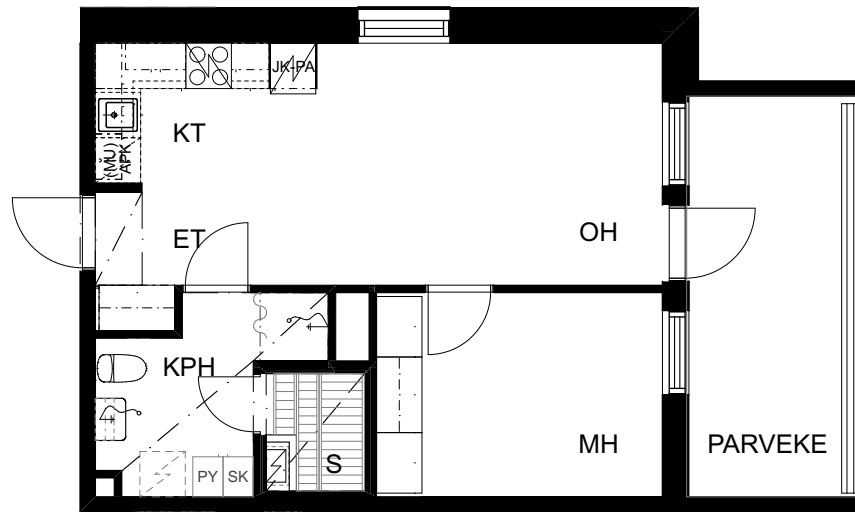

16.7.2020

Oulun Sivakka Oy - Hiirihaukantie 12 A

HUONEISTO 17 | 3. KERROS | 2H+KT+S 44,0 m²

P

1 2 3 4 5 m

Pohjapiirrokset eivät ole tarkistusmitattuja.

16.7.2020

Oulun Sivakka Oy - Hiirihaukantie 12 A

HUONEISTO 22 | 4. KERROS | 2H+KT+S 44,5 m²

P

1 2 3 4 5 m

Pohjapiirroksset eivät ole tarkistusmitattuja.

16.7.2020

Oulun Sivakka Oy - Hiirihaukantie 12 A

HUONEISTO 23 | 4. KERROS | 2H+KT+S 44,0 m²

P

1 2 3 4 5 m

Pohjapiirrokset eivät ole tarkistusmitattuja.

16.7.2020

Oulun Sivakka Oy - Hiirihaukantie 12 A

HUONEISTO 28 | 5. KERROS | 2H+KT+S 44,5 m²

P

1 2 3 4 5 m

Pohjapiirrokset eivät ole tarkistusmitattuja.