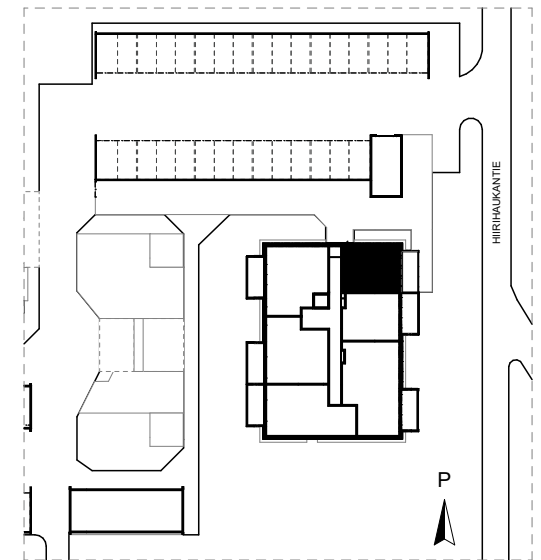

16.7.2020

Oulun Sivakka Oy - Hiirihaukantie 12 A

HUONEISTO 5 | 1. KERROS | 2H+KT+S 44,5 m²

P

1 2 3 4 5 m

Pohjapiirrokset eivät ole tarkistusmitattuina.

16.7.2020

Oulun Sivakka Oy - Hiirihaukantie 12 A

HUONEISTO 10 | 2. KERROS | 2H+KT+S 44,5 m²

P

1 2 3 4 5 m

Pohjapiirrokset eivät ole tarkistusmitattuja.

16.7.2020

Oulun Sivakka Oy - Hiirihaukantie 12 A

HUONEISTO 11 | 2. KERROS | 2H+KT+S 44,0 m²

P

1 2 3 4 5 m

Pohjapiirrokset eivät ole tarkistusmitattuja.

16.7.2020

Oulun Sivakka Oy - Hiirihaukantie 12 A

HUONEISTO 16 | 3. KERROS | 2H+KT+S 44,5 m²

P

1 2 3 4 5 m

Pohjapiirrokset eivät ole tarkistusmitattuja.

16.7.2020

Oulun Sivakka Oy - Hiirihaukantie 12 A

HUONEISTO 17 | 3. KERROS | 2H+KT+S 44,0 m²

P

1 2 3 4 5 m

Pohjapiirrokset eivät ole tarkistusmitattuja.

16.7.2020

Oulun Sivakka Oy - Hiirihaukantie 12 A