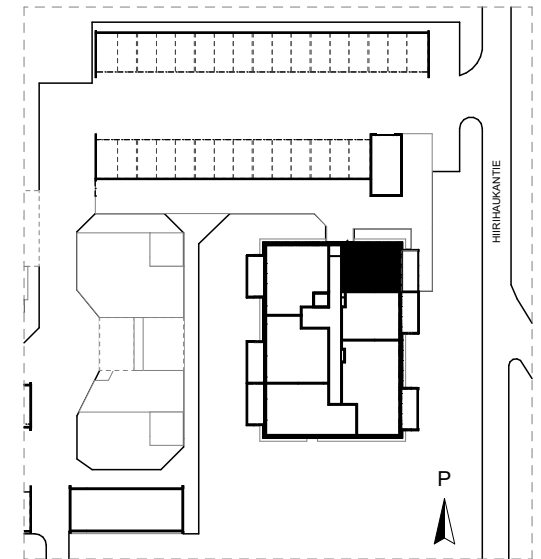

1 2 3 4 5 m

Pohjapiirrokset eivät ole tarkistusmitattuja.

16.7.2020

Oulun Sivakka Oy - Hiirihaukantie 12 A

HUONEISTO 28 | 5. KERROS | 2H+KT+S 44,5 m²

P

1 2 3 4 5 m

Pohjapiirrokset eivät ole tarkistusmitattuja.

16.7.2020

Oulun Sivakka Oy - Hiirihaukantie 12 A

HUONEISTO 29 | 5. KERROS | 2H+KT+S 44,0 m²

P

1 2 3 4 5 m

Pohjapiirrokset eivät ole tarkistusmitattuja.

16.7.2020

Oulun Sivakka Oy - Hiirihaukantie 12 A