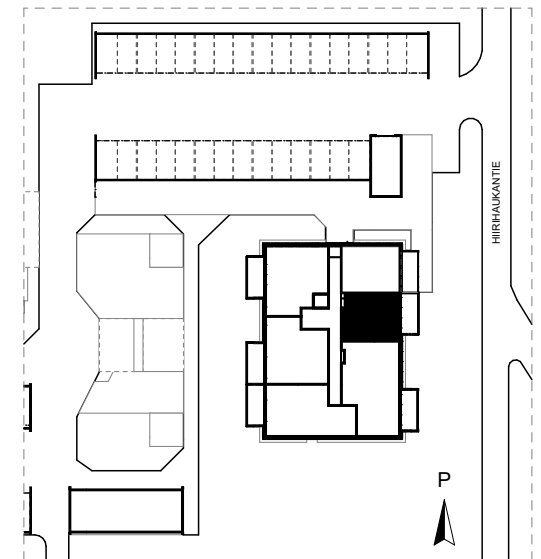

1 2 3 4 5 m

Pohjapiirrokset eivät ole tarkistusmitattuja.

16.7.2020

Oulun Sivakka Oy - Hiirihaukantie 12 A

HUONEISTO 28 | 5. KERROS | 2H+KT+S 44,5 m²

P

1 2 3 4 5 m

Pohjapiirrokset eivät ole tarkistusmitattuja.

16.7.2020

Oulun Sivakka Oy - Hiirihaukantie 12 A

HUONEISTO 29 | 5. KERROS | 2H+KT+S 44,0 m²

P

1 2 3 4 5 m

Pohjapiirrokset eivät ole tarkistusmitattuja.

16.7.2020

Oulun Sivakka Oy - Hiirihaukantie 12 A