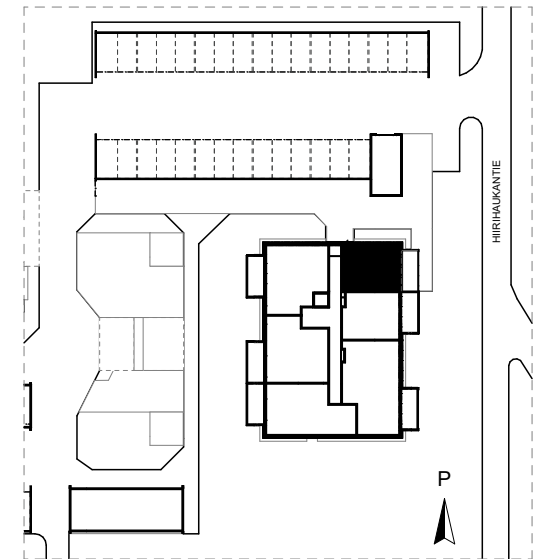

16.7.2020

Oulun Sivakka Oy - Hiirihaukantie 12 A

HUONEISTO 29 | 5. KERROS | 2H+KT+S 44,0 m²

P

1 2 3 4 5 m

Pohjapiirrokset eivät ole tarkistusmitattuja.

16.7.2020

Oulun Sivakka Oy - Hiirihaukantie 12 A

HUONEISTO 34 | 6. KERROS | 2H+KT+S 44,5 m²

P

1 2 3 4 5 m

Pohjapiirrokset eivät ole tarkistusmitattuja.

16.7.2020

Oulun Sivakka Oy - Hiirihaukantie 12 A

HUONEISTO 35 | 6. KERROS | 2H+KT+S 44,0 m²

Pohjapiirrokset eivät ole tarkistusmitattuja.

16.7.2020

Oulun Sivakka Oy - Hiirihaukantie 12 A

HUONEISTO 40 | 7. KERROS | 2H+KT+S 44,5 m²

P

1 2 3 4 5 m

Pohjapiirroksset eivät ole tarkistusmitattuja.

16.7.2020

Oulun Sivakka Oy - Hiirihaukantie 12 A