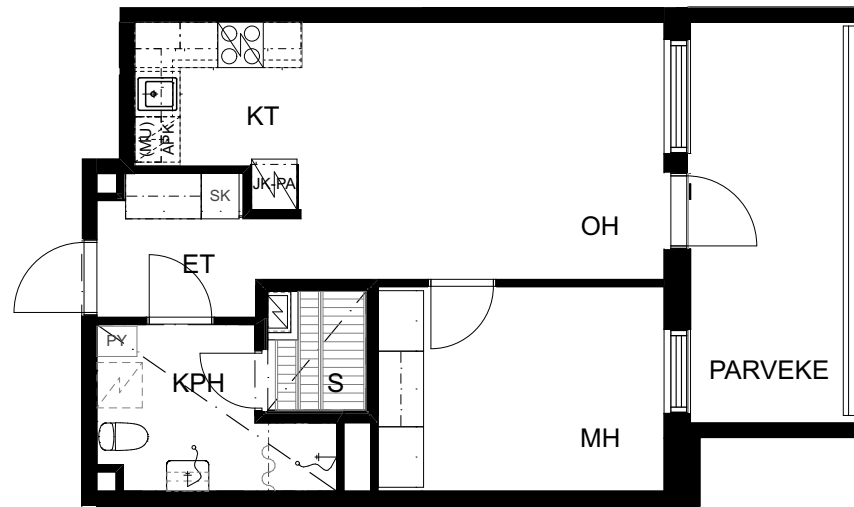

16.7.2020

Oulun Sivakka Oy - Hiirihaukantie 12 A

HUONEISTO 29 | 5. KERROS | 2H+KT+S 44,0 m²

P

1 2 3 4 5 m

Pohjapiirrokset eivät ole tarkistusmitattuja.

16.7.2020

Oulun Sivakka Oy - Hiirihaukantie 12 A

HUONEISTO 34 | 6. KERROS | 2H+KT+S 44,5 m²

P

1 2 3 4 5 m

Pohjapiirrokset eivät ole tarkistusmitattuja.

16.7.2020

Oulun Sivakka Oy - Hiirihaukantie 12 A

HUONEISTO 35 | 6. KERROS | 2H+KT+S 44,0 m²

Pohjapiirrokset eivät ole tarkistusmitattuja.