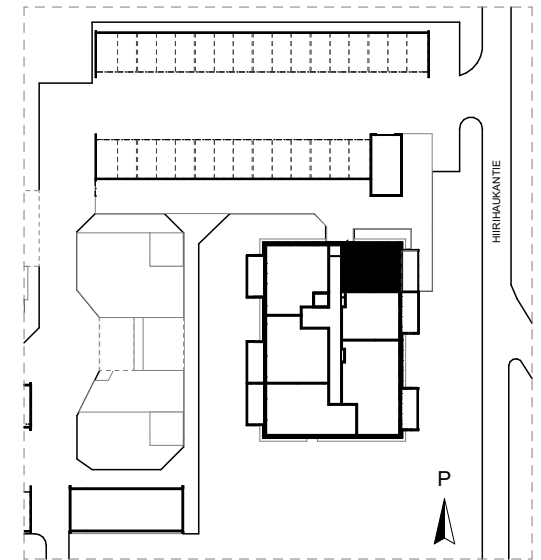

16.7.2020

Oulun Sivakka Oy - Hiirihaukantie 12 A

HUONEISTO 41 | 7. KERROS | 2H+KT+S 44,0 m²

Pohjapiirrokset eivät ole tarkistusmitattuja.