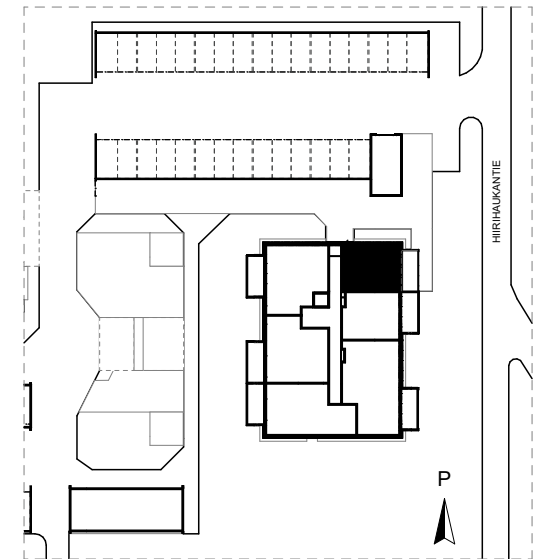

16.7.2020

Oulun Sivakka Oy - Hiirihaukantie 12 A

HUONEISTO 5 | 1. KERROS | 2H+KT+S 44,5 m²

P

1 2 3 4 5 m

Pohjapiirrokset eivät ole tarkistusmitattuina.

16.7.2020

Oulun Sivakka Oy - Hiirihaukantie 12 A

HUONEISTO 10 | 2. KERROS | 2H+KT+S 44,5 m²

P

1 2 3 4 5 m

Pohjapiirrokset eivät ole tarkistusmitattuja.

16.7.2020

Oulun Sivakka Oy - Hiirihaukantie 12 A

HUONEISTO 11 | 2. KERROS | 2H+KT+S 44,0 m²

P

1 2 3 4 5 m

Pohjapiirrokset eivät ole tarkistusmitattuja.

16.7.2020

Oulun Sivakka Oy - Hiirihaukantie 12 A

HUONEISTO 16 | 3. KERROS | 2H+KT+S 44,5 m²

P

1 2 3 4 5 m

Pohjapiirrokset eivät ole tarkistusmitattuja.

16.7.2020

Oulun Sivakka Oy - Hiirihaukantie 12 A

HUONEISTO 17 | 3. KERROS | 2H+KT+S 44,0 m²

P

1 2 3 4 5 m

Pohjapiirrokset eivät ole tarkistusmitattuja.

16.7.2020

Oulun Sivakka Oy - Hiirihaukantie 12 A