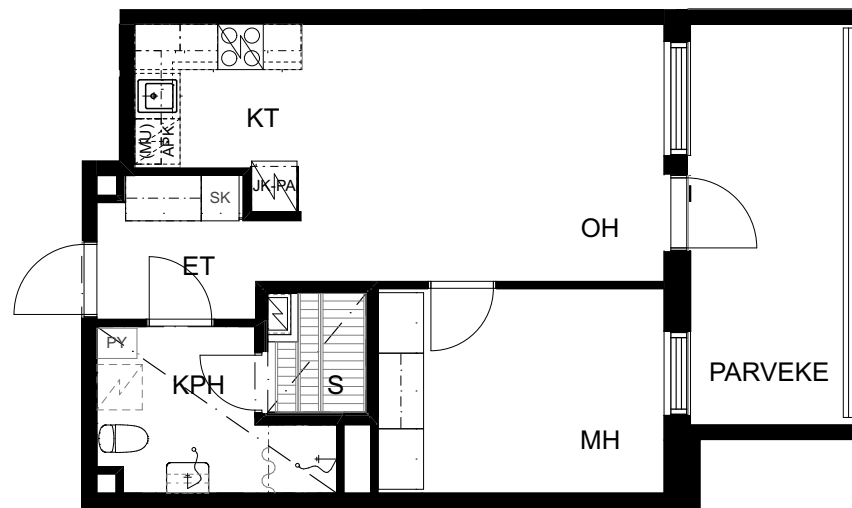

HUONEISTO 10 | 2. KERROS | 2H+KT+S 44,5 m²

P

1 2 3 4 5 m

Pohjapiirrokset eivät ole tarkistusmitattuja.

16.7.2020

Oulun Sivakka Oy - Hiirihaukantie 12 A

HUONEISTO 11 | 2. KERROS | 2H+KT+S 44,0 m²

P

1 2 3 4 5 m

Pohjapiirrokset eivät ole tarkistusmitattuja.

16.7.2020

Oulun Sivakka Oy - Hiirihaukantie 12 A

HUONEISTO 16 | 3. KERROS | 2H+KT+S 44,5 m²

P

1 2 3 4 5 m

Pohjapiirrokset eivät ole tarkistusmitattuja.

16.7.2020

Oulun Sivakka Oy - Hiirihaukantie 12 A

HUONEISTO 17 | 3. KERROS | 2H+KT+S 44,0 m²

P

1 2 3 4 5 m

Pohjapiirrokset eivät ole tarkistusmitattuja.

16.7.2020

Oulun Sivakka Oy - Hiirihaukantie 12 A