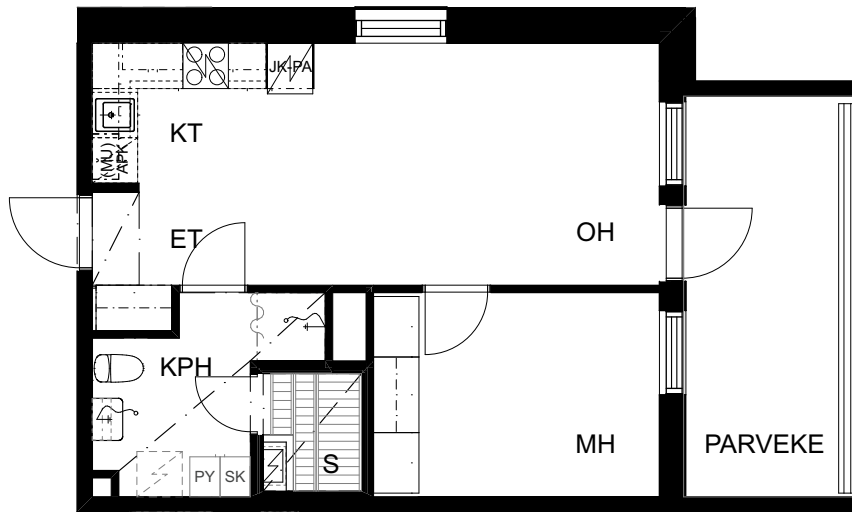

16.7.2020

Oulun Sivakka Oy - Hiirihaukantie 12 A

HUONEISTO 5 | 1. KERROS | 2H+KT+S 44,5 m²

P

1 2 3 4 5 m

Pohjapiirrokset eivät ole tarkistusmitattuina.

16.7.2020

Oulun Sivakka Oy - Hiirihaukantie 12 A

HUONEISTO 10 | 2. KERROS | 2H+KT+S 44,5 m²

P

1 2 3 4 5 m

Pohjapiirrokset eivät ole tarkistusmitattuja.

16.7.2020

Oulun Sivakka Oy - Hiirihaukantie 12 A

HUONEISTO 11 | 2. KERROS | 2H+KT+S 44,0 m²

P

1 2 3 4 5 m

Pohjapiirrokset eivät ole tarkistusmitattuja.

16.7.2020

Oulun Sivakka Oy - Hiirihaukantie 12 A

HUONEISTO 16 | 3. KERROS | 2H+KT+S 44,5 m²

P

1 2 3 4 5 m

Pohjapiirrokset eivät ole tarkistusmitattuja.

16.7.2020

Oulun Sivakka Oy - Hiirihaukantie 12 A

HUONEISTO 17 | 3. KERROS | 2H+KT+S 44,0 m²

P

1 2 3 4 5 m

Pohjapiirrokset eivät ole tarkistusmitattuja.

16.7.2020

Oulun Sivakka Oy - Hiirihaukantie 12 A