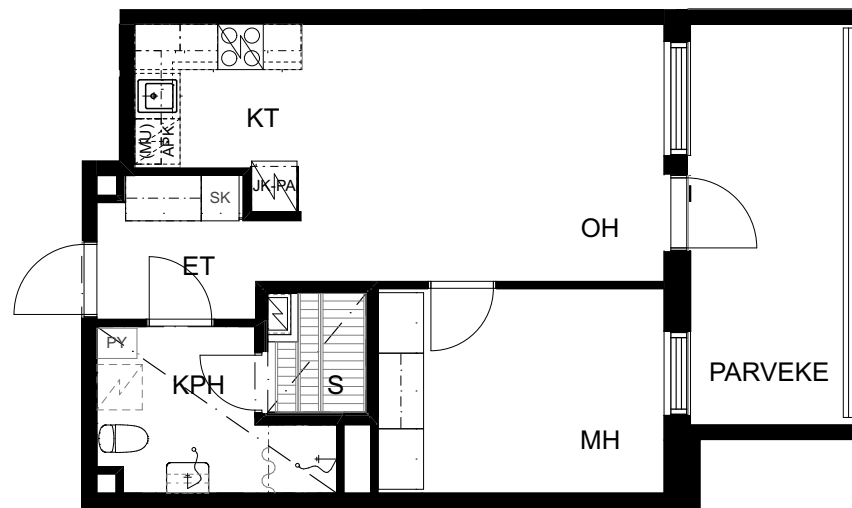

16.7.2020

Oulun Sivakka Oy - Hiirihaukantie 12 A

HUONEISTO 29 | 5. KERROS | 2H+KT+S 44,0 m²

P

1 2 3 4 5 m

Pohjapiirrokset eivät ole tarkistusmitattuja.

16.7.2020

Oulun Sivakka Oy - Hiirihaukantie 12 A

HUONEISTO 34 | 6. KERROS | 2H+KT+S 44,5 m²

P

1 2 3 4 5 m

Pohjapiirrokset eivät ole tarkistusmitattuja.

16.7.2020

Oulun Sivakka Oy - Hiirihaukantie 12 A

HUONEISTO 35 | 6. KERROS | 2H+KT+S 44,0 m²

Pohjapiirrokset eivät ole tarkistusmitattuja.

16.7.2020

Oulun Sivakka Oy - Hiirihaukantie 12 A

HUONEISTO 40 | 7. KERROS | 2H+KT+S 44,5 m²

P

1 2 3 4 5 m

Pohjapiirroksset eivät ole tarkistusmitattuja.

16.7.2020

Oulun Sivakka Oy - Hiirihaukantie 12 A