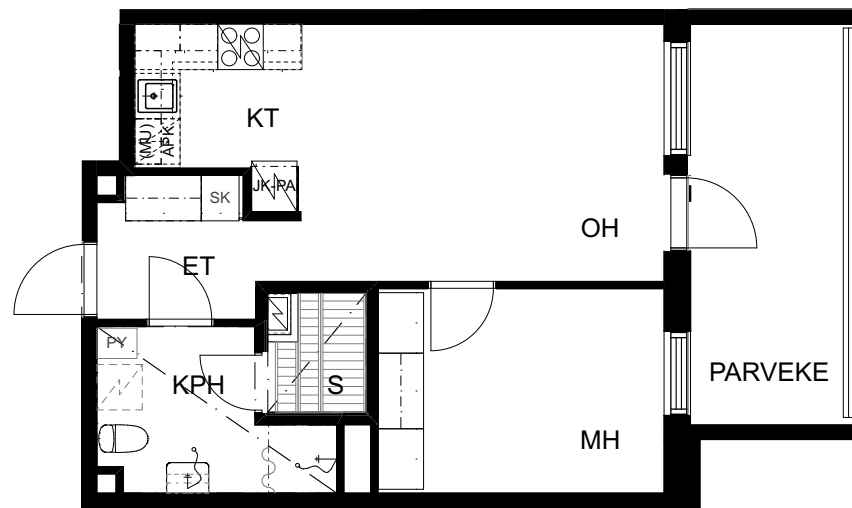

16.7.2020

Oulun Sivakka Oy - Hiirihaukantie 12 A

HUONEISTO 5 | 1. KERROS | 2H+KT+S 44,5 m²

P

1 2 3 4 5 m

Pohjapiirrokset eivät ole tarkistusmitattuina.

16.7.2020

Oulun Sivakka Oy - Hiirihaukantie 12 A

HUONEISTO 10 | 2. KERROS | 2H+KT+S 44,5 m²

P

1 2 3 4 5 m

Pohjapiirrokset eivät ole tarkistusmitattuja.

16.7.2020

Oulun Sivakka Oy - Hiirihaukantie 12 A

HUONEISTO 11 | 2. KERROS | 2H+KT+S 44,0 m²

P

1 2 3 4 5 m

Pohjapiirrokset eivät ole tarkistusmitattuja.

16.7.2020

Oulun Sivakka Oy - Hiirihaukantie 12 A

HUONEISTO 16 | 3. KERROS | 2H+KT+S 44,5 m²

P

1 2 3 4 5 m

Pohjapiirrokset eivät ole tarkistusmitattuja.