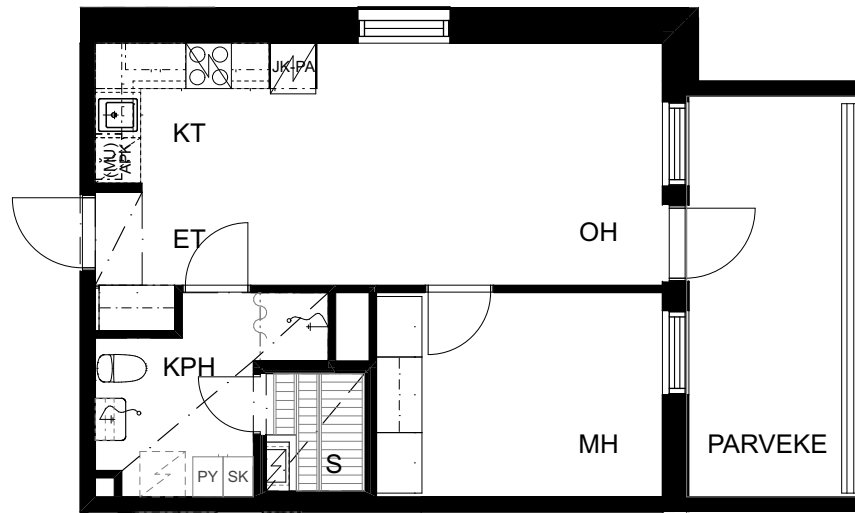

16.7.2020

Oulun Sivakka Oy - Hiirihaukantie 12 A

HUONEISTO 41 | 7. KERROS | 2H+KT+S 44,0 m²

Pohjapiirrokset eivät ole tarkistusmitattuja.