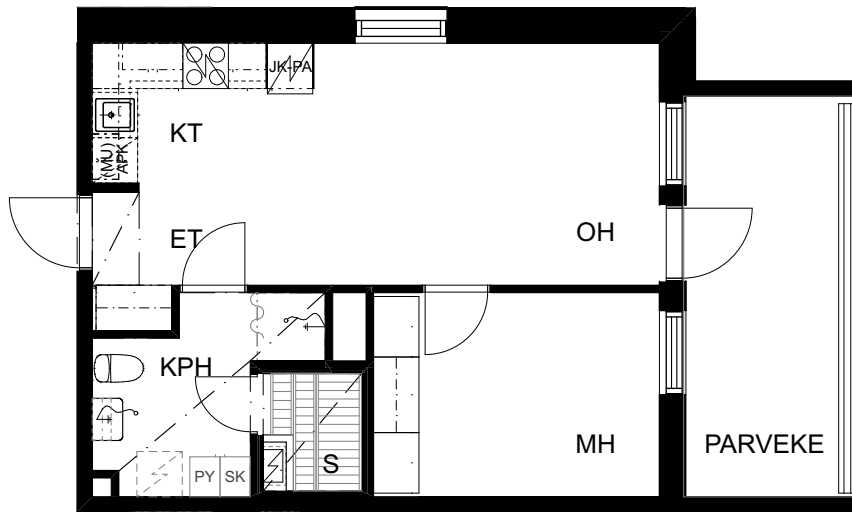

1 2 3 4 5 m

Pohjapiirrokset eivät ole tarkistusmitattuja.

16.7.2020

Oulun Sivakka Oy - Hiirihaukantie 12 A

HUONEISTO 28 | 5. KERROS | 2H+KT+S 44,5 m²

P

1 2 3 4 5 m

Pohjapiirrokset eivät ole tarkistusmitattuja.

16.7.2020

Oulun Sivakka Oy - Hiirihaukantie 12 A

HUONEISTO 29 | 5. KERROS | 2H+KT+S 44,0 m²

P

1 2 3 4 5 m

Pohjapiirrokset eivät ole tarkistusmitattuja.

16.7.2020

Oulun Sivakka Oy - Hiirihaukantie 12 A