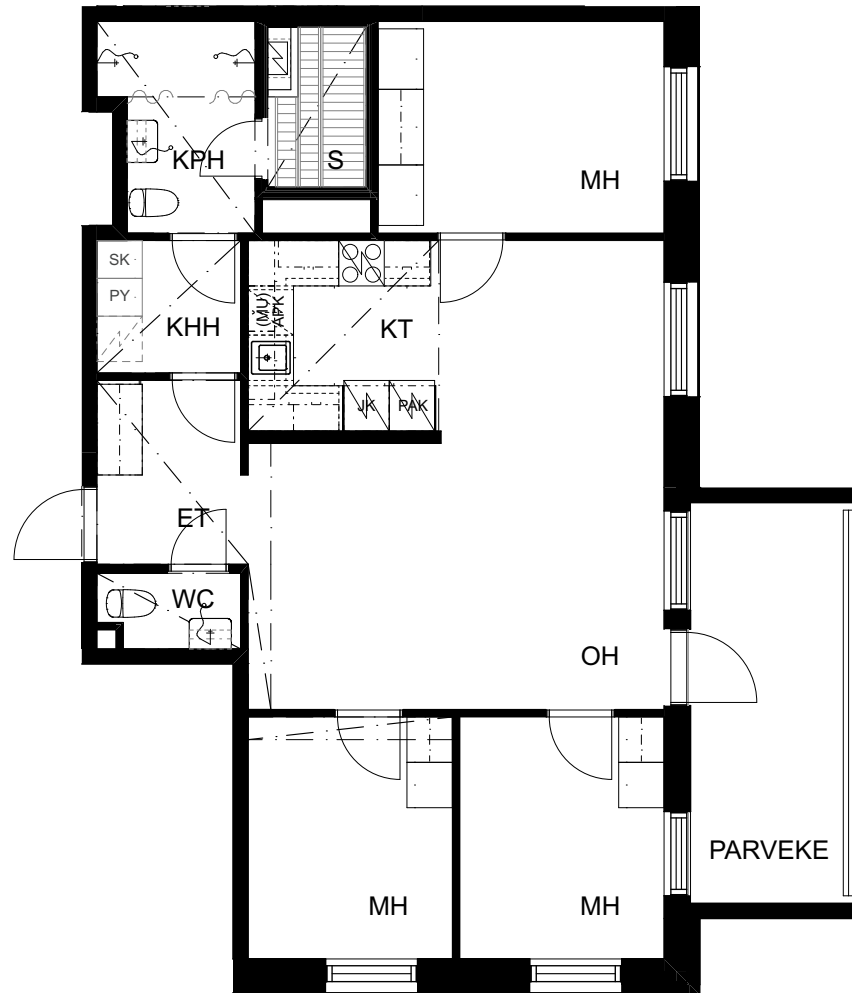

Pohjapiirrokset eivät ole tarkistusmitattuja.

16.7.2020

Oulun Sivakka Oy - Hiirihaukantie 12 A

HUONEISTO 15 | 3. KERROS | 4H+KT+S 82,5 m²

Pohjapiirrokset eivät ole tarkistusmitattuja.

16.7.2020

Oulun Sivakka Oy - Hiirihaukantie 12 A

HUONEISTO 21 | 4. KERROS | 4H+KT+S 82,5 m²

P

1 2 3 4 5 m

Pohjapiirrokset eivät ole tarkistusmitattuja.

16.7.2020

Oulun Sivakka Oy - Hiirihaukantie 12 A

HUONEISTO 27 | 5. KERROS | 4H+KT+S 82,5 m²

Pohjapiirrokset eivät ole tarkistusmitattuja.

16.7.2020

Oulun Sivakka Oy - Hiirihaukantie 12 A

HUONEISTO 33 | 6. KERROS | 4H+KT+S 82,5 m²

Pohjapiirrokset eivät ole tarkistusmitattuja.

16.7.2020

Oulun Sivakka Oy - Hiirihaukantie 12 A

HUONEISTO 39 | 7. KERROS | 4H+KT+S 82,5 m²