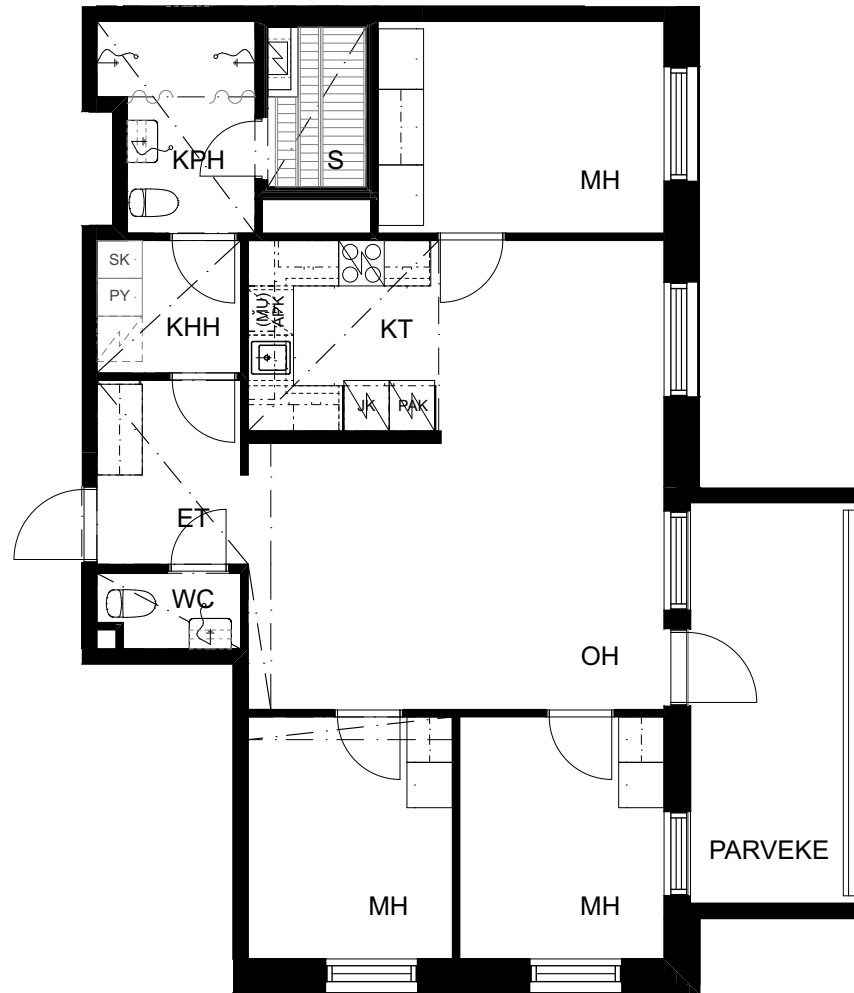

16.7.2020

Oulun Sivakka Oy - Hiirihaukantie 12 A

HUONEISTO 4 | 1. KERROS | 4H+KT+S 82,5 m²

Pohjapiirrokset eivät ole tarkistusmitattuja.

16.7.2020

Oulun Sivakka Oy - Hiirihaukantie 12 A

HUONEISTO 9 | 2. KERROS | 4H+KT+S 82,5 m²

Pohjapiirrokset eivät ole tarkistusmitattuja.

16.7.2020

Oulun Sivakka Oy - Hiirihaukantie 12 A

HUONEISTO 15 | 3. KERROS | 4H+KT+S 82,5 m²

Pohjapiirrokset eivät ole tarkistusmitattuja.

16.7.2020

Oulun Sivakka Oy - Hiirihaukantie 12 A

HUONEISTO 21 | 4. KERROS | 4H+KT+S 82,5 m²

P

1 2 3 4 5 m

Pohjapiirrokset eivät ole tarkistusmitattuja.

16.7.2020

Oulun Sivakka Oy - Hiirihaukantie 12 A

HUONEISTO 27 | 5. KERROS | 4H+KT+S 82,5 m²

Pohjapiirrokset eivät ole tarkistusmitattuja.