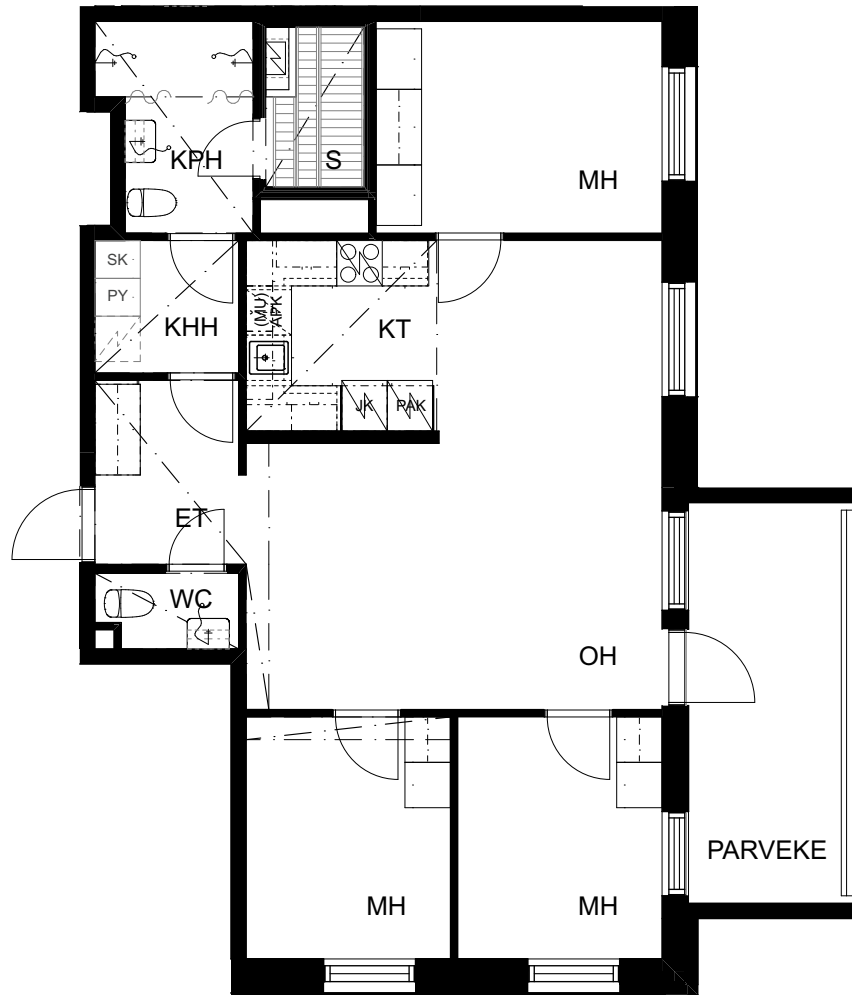

16.7.2020

Oulun Sivakka Oy - Hiirihaukantie 12 A

HUONEISTO 4 | 1. KERROS | 4H+KT+S 82,5 m²

Pohjapiirrokset eivät ole tarkistusmitattuja.

16.7.2020

Oulun Sivakka Oy - Hiirihaukantie 12 A

HUONEISTO 9 | 2. KERROS | 4H+KT+S 82,5 m²

Pohjapiirrokset eivät ole tarkistusmitattuja.

16.7.2020

Oulun Sivakka Oy - Hiirihaukantie 12 A

HUONEISTO 15 | 3. KERROS | 4H+KT+S 82,5 m²

Pohjapiirrokset eivät ole tarkistusmitattuja.

16.7.2020

Oulun Sivakka Oy - Hiirihaukantie 12 A

HUONEISTO 21 | 4. KERROS | 4H+KT+S 82,5 m²

P

1 2 3 4 5 m

Pohjapiirrokset eivät ole tarkistusmitattuja.

16.7.2020

Oulun Sivakka Oy - Hiirihaukantie 12 A

HUONEISTO 27 | 5. KERROS | 4H+KT+S 82,5 m²

Pohjapiirrokset eivät ole tarkistusmitattuja.