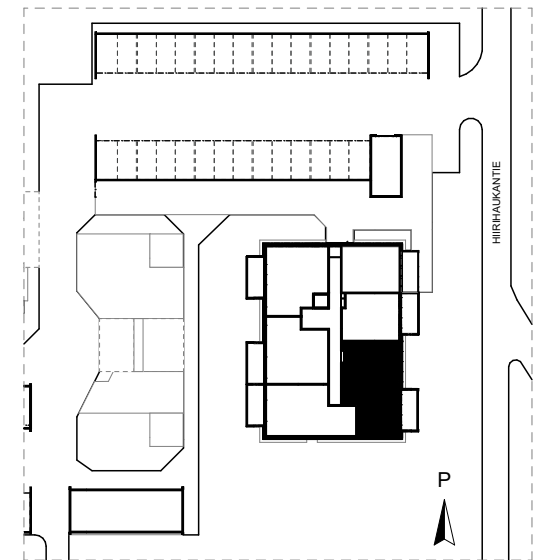

16.7.2020

Oulun Sivakka Oy - Hiirihaukantie 12 A

HUONEISTO 4 | 1. KERROS | 4H+KT+S 82,5 m²

Pohjapiirrokset eivät ole tarkistusmitattuja.

16.7.2020

Oulun Sivakka Oy - Hiirihaukantie 12 A

HUONEISTO 9 | 2. KERROS | 4H+KT+S 82,5 m²

Pohjapiirrokset eivät ole tarkistusmitattuja.

16.7.2020

Oulun Sivakka Oy - Hiirihaukantie 12 A

HUONEISTO 15 | 3. KERROS | 4H+KT+S 82,5 m²

Pohjapiirrokset eivät ole tarkistusmitattuja.

16.7.2020

Oulun Sivakka Oy - Hiirihaukantie 12 A

HUONEISTO 21 | 4. KERROS | 4H+KT+S 82,5 m²

P

1 2 3 4 5 m

Pohjapiirrokset eivät ole tarkistusmitattuja.

16.7.2020

Oulun Sivakka Oy - Hiirihaukantie 12 A

HUONEISTO 27 | 5. KERROS | 4H+KT+S 82,5 m²

Pohjapiirrokset eivät ole tarkistusmitattuja.