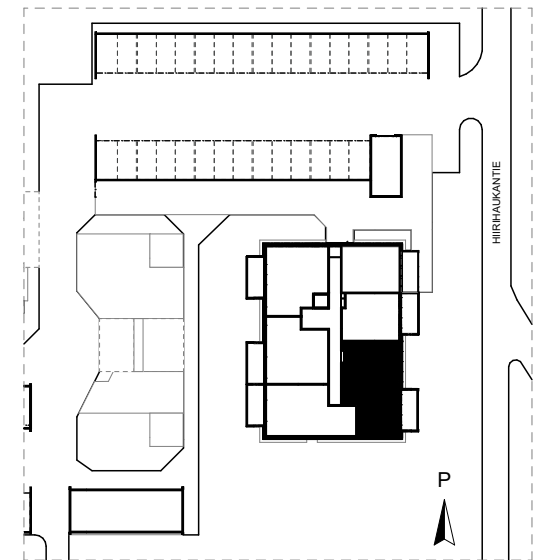

16.7.2020

Oulun Sivakka Oy - Hiirihaukantie 12 A

HUONEISTO 4 | 1. KERROS | 4H+KT+S 82,5 m²

Pohjapiirrokset eivät ole tarkistusmitattuja.

16.7.2020

Oulun Sivakka Oy - Hiirihaukantie 12 A

HUONEISTO 9 | 2. KERROS | 4H+KT+S 82,5 m²

Pohjapiirrokset eivät ole tarkistusmitattuja.

16.7.2020

Oulun Sivakka Oy - Hiirihaukantie 12 A

HUONEISTO 15 | 3. KERROS | 4H+KT+S 82,5 m²

Pohjapiirrokset eivät ole tarkistusmitattuja.

16.7.2020

Oulun Sivakka Oy - Hiirihaukantie 12 A

HUONEISTO 21 | 4. KERROS | 4H+KT+S 82,5 m²

P

1 2 3 4 5 m

Pohjapiirrokset eivät ole tarkistusmitattuja.

16.7.2020

Oulun Sivakka Oy - Hiirihaukantie 12 A

HUONEISTO 27 | 5. KERROS | 4H+KT+S 82,5 m²

Pohjapiirrokset eivät ole tarkistusmitattuja.

16.7.2020

Oulun Sivakka Oy - Hiirihaukantie 12 A

HUONEISTO 33 | 6. KERROS | 4H+KT+S 82,5 m²

Pohjapiirrokset eivät ole tarkistusmitattuja.

16.7.2020

Oulun Sivakka Oy - Hiirihaukantie 12 A

HUONEISTO 39 | 7. KERROS | 4H+KT+S 82,5 m²