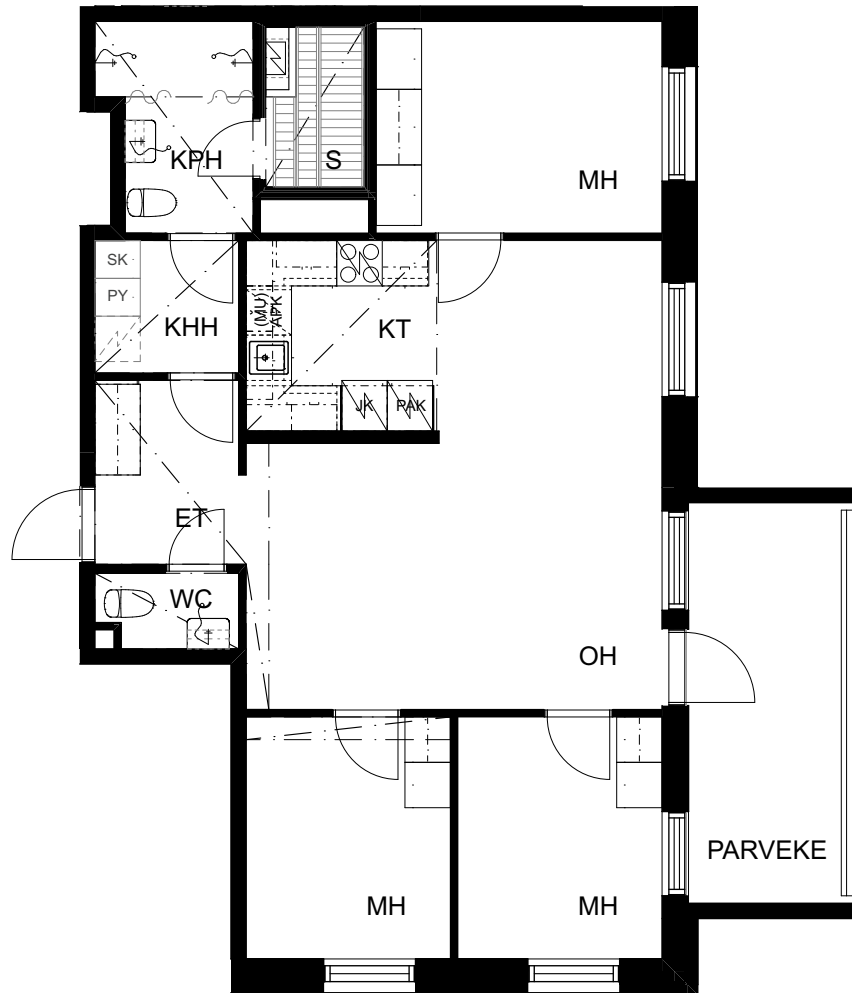

16.7.2020

Oulun Sivakka Oy - Hiirihaukantie 12 A

HUONEISTO 4 | 1. KERROS | 4H+KT+S 82,5 m²

Pohjapiirrokset eivät ole tarkistusmitattuja.

16.7.2020

Oulun Sivakka Oy - Hiirihaukantie 12 A

HUONEISTO 9 | 2. KERROS | 4H+KT+S 82,5 m²

Pohjapiirrokset eivät ole tarkistusmitattuja.

16.7.2020

Oulun Sivakka Oy - Hiirihaukantie 12 A

HUONEISTO 15 | 3. KERROS | 4H+KT+S 82,5 m²

Pohjapiirrokset eivät ole tarkistusmitattuja.

16.7.2020

Oulun Sivakka Oy - Hiirihaukantie 12 A

HUONEISTO 21 | 4. KERROS | 4H+KT+S 82,5 m²

P

1 2 3 4 5 m

Pohjapiirrokset eivät ole tarkistusmitattuja.

16.7.2020

Oulun Sivakka Oy - Hiirihaukantie 12 A

HUONEISTO 27 | 5. KERROS | 4H+KT+S 82,5 m²

Pohjapiirrokset eivät ole tarkistusmitattuja.

16.7.2020

Oulun Sivakka Oy - Hiirihaukantie 12 A

HUONEISTO 33 | 6. KERROS | 4H+KT+S 82,5 m²

Pohjapiirrokset eivät ole tarkistusmitattuja.

16.7.2020

Oulun Sivakka Oy - Hiirihaukantie 12 A

HUONEISTO 39 | 7. KERROS | 4H+KT+S 82,5 m²