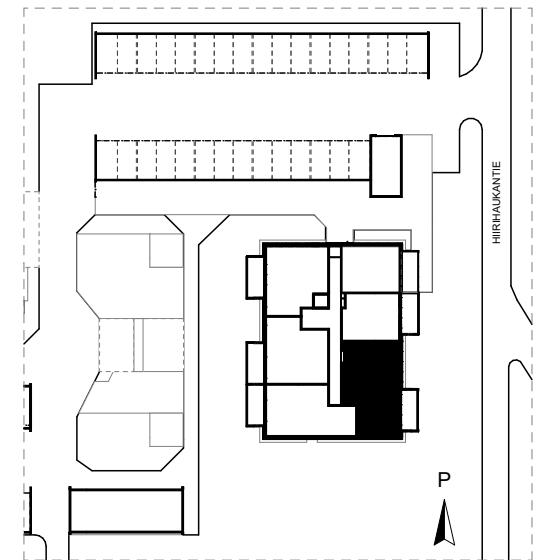

16.7.2020

Oulun Sivakka Oy - Hiirihaukantie 12 A

HUONEISTO 4 | 1. KERROS | 4H+KT+S 82,5 m²

Pohjapiirrokset eivät ole tarkistusmitattuja.

16.7.2020

Oulun Sivakka Oy - Hiirihaukantie 12 A

HUONEISTO 9 | 2. KERROS | 4H+KT+S 82,5 m²

Pohjapiirrokset eivät ole tarkistusmitattuja.

16.7.2020

Oulun Sivakka Oy - Hiirihaukantie 12 A

HUONEISTO 15 | 3. KERROS | 4H+KT+S 82,5 m²

Pohjapiirrokset eivät ole tarkistusmitattuja.

16.7.2020

Oulun Sivakka Oy - Hiirihaukantie 12 A

HUONEISTO 21 | 4. KERROS | 4H+KT+S 82,5 m²

P

1 2 3 4 5 m

Pohjapiirrokset eivät ole tarkistusmitattuja.

16.7.2020

Oulun Sivakka Oy - Hiirihaukantie 12 A

HUONEISTO 27 | 5. KERROS | 4H+KT+S 82,5 m²

Pohjapiirrokset eivät ole tarkistusmitattuja.

16.7.2020

Oulun Sivakka Oy - Hiirihaukantie 12 A

HUONEISTO 33 | 6. KERROS | 4H+KT+S 82,5 m²

Pohjapiirrokset eivät ole tarkistusmitattuja.

16.7.2020

Oulun Sivakka Oy - Hiirihaukantie 12 A

HUONEISTO 39 | 7. KERROS | 4H+KT+S 82,5 m²