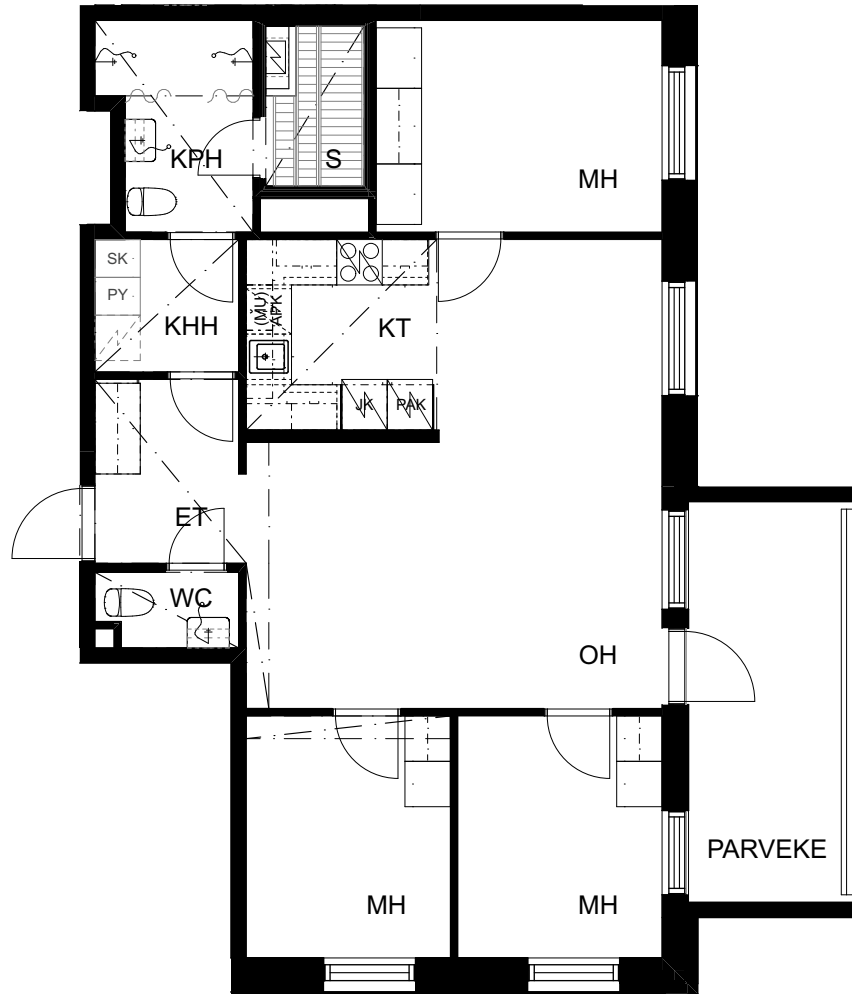

16.7.2020

Oulun Sivakka Oy - Hiirihaukantie 12 A

HUONEISTO 4 | 1. KERROS | 4H+KT+S 82,5 m²

Pohjapiirrokset eivät ole tarkistusmitattuja.

16.7.2020

Oulun Sivakka Oy - Hiirihaukantie 12 A

HUONEISTO 9 | 2. KERROS | 4H+KT+S 82,5 m²

HUONEISTO 21 | 4. KERROS | 4H+KT+S 82,5 m²

P

1 2 3 4 5 m

Pohjapiirrokset eivät ole tarkistusmitattuja.

16.7.2020

Oulun Sivakka Oy - Hiirihaukantie 12 A

HUONEISTO 27 | 5. KERROS | 4H+KT+S 82,5 m²

Pohjapiirrokset eivät ole tarkistusmitattuja.

16.7.2020

Oulun Sivakka Oy - Hiirihaukantie 12 A

HUONEISTO 33 | 6. KERROS | 4H+KT+S 82,5 m²

Pohjapiirrokset eivät ole tarkistusmitattuja.

16.7.2020

Oulun Sivakka Oy - Hiirihaukantie 12 A

HUONEISTO 39 | 7. KERROS | 4H+KT+S 82,5 m²