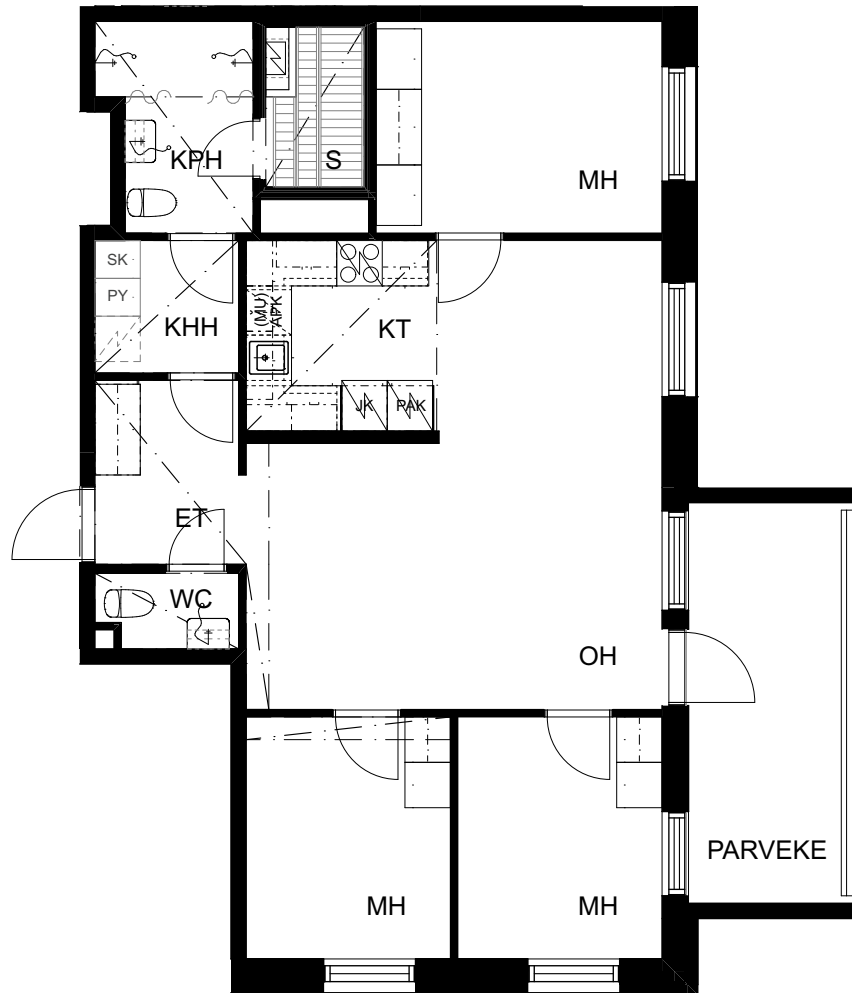

16.7.2020

Oulun Sivakka Oy - Hiirihaukantie 12 A

HUONEISTO 4 | 1. KERROS | 4H+KT+S 82,5 m²

Pohjapiirrokset eivät ole tarkistusmitattuja.

16.7.2020

Oulun Sivakka Oy - Hiirihaukantie 12 A

HUONEISTO 9 | 2. KERROS | 4H+KT+S 82,5 m²

Pohjapiirrokset eivät ole tarkistusmitattuja.

16.7.2020

Oulun Sivakka Oy - Hiirihaukantie 12 A

HUONEISTO 15 | 3. KERROS | 4H+KT+S 82,5 m²

Pohjapiirrokset eivät ole tarkistusmitattuja.

16.7.2020

Oulun Sivakka Oy - Hiirihaukantie 12 A

HUONEISTO 21 | 4. KERROS | 4H+KT+S 82,5 m²

P

1 2 3 4 5 m

Pohjapiirrokset eivät ole tarkistusmitattuja.

16.7.2020

Oulun Sivakka Oy - Hiirihaukantie 12 A

HUONEISTO 27 | 5. KERROS | 4H+KT+S 82,5 m²

Pohjapiirrokset eivät ole tarkistusmitattuja.