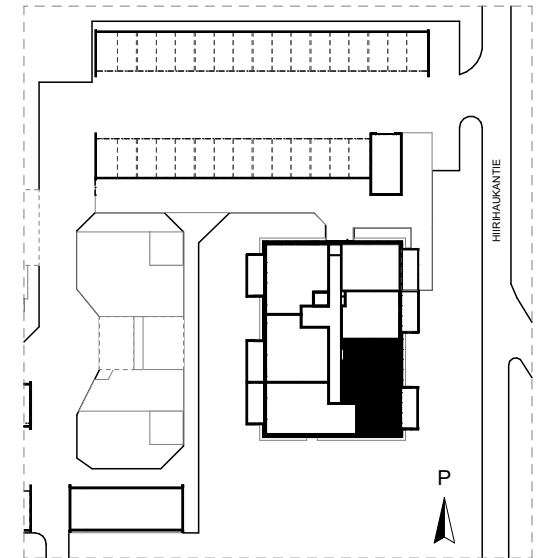

16.7.2020

Oulun Sivakka Oy - Hiirihaukantie 12 A

HUONEISTO 4 | 1. KERROS | 4H+KT+S 82,5 m²

Pohjapiirrokset eivät ole tarkistusmitattuja.

16.7.2020

Oulun Sivakka Oy - Hiirihaukantie 12 A

HUONEISTO 9 | 2. KERROS | 4H+KT+S 82,5 m²

HUONEISTO 21 | 4. KERROS | 4H+KT+S 82,5 m²

P

1 2 3 4 5 m

Pohjapiirrokset eivät ole tarkistusmitattuja.

16.7.2020

Oulun Sivakka Oy - Hiirihaukantie 12 A

HUONEISTO 27 | 5. KERROS | 4H+KT+S 82,5 m²

Pohjapiirrokset eivät ole tarkistusmitattuja.

16.7.2020

Oulun Sivakka Oy - Hiirihaukantie 12 A

HUONEISTO 33 | 6. KERROS | 4H+KT+S 82,5 m²

Pohjapiirrokset eivät ole tarkistusmitattuja.

16.7.2020

Oulun Sivakka Oy - Hiirihaukantie 12 A

HUONEISTO 39 | 7. KERROS | 4H+KT+S 82,5 m²

Pohjapiirrokset eivät ole tarkistusmitattuja.