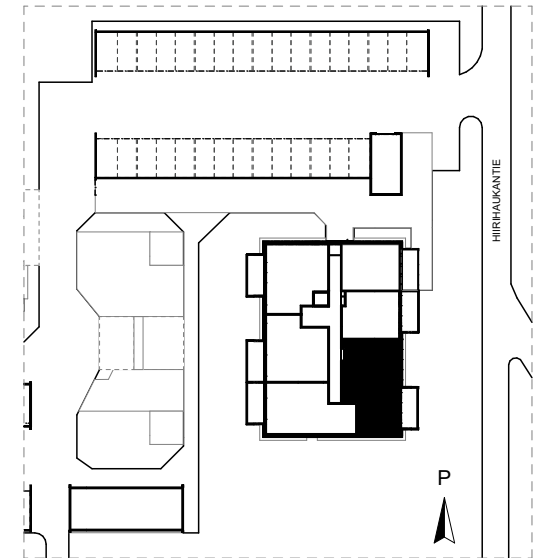

16.7.2020

Oulun Sivakka Oy - Hiirihaukantie 12 A

HUONEISTO 4 | 1. KERROS | 4H+KT+S 82,5 m²

Pohjapiirrokset eivät ole tarkistusmitattuja.

16.7.2020

Oulun Sivakka Oy - Hiirihaukantie 12 A

HUONEISTO 9 | 2. KERROS | 4H+KT+S 82,5 m²

Pohjapiirrokset eivät ole tarkistusmitattuja.

16.7.2020

Oulun Sivakka Oy - Hiirihaukantie 12 A

HUONEISTO 15 | 3. KERROS | 4H+KT+S 82,5 m²

Pohjapiirrokset eivät ole tarkistusmitattuja.

16.7.2020

Oulun Sivakka Oy - Hiirihaukantie 12 A

HUONEISTO 21 | 4. KERROS | 4H+KT+S 82,5 m²

P

1 2 3 4 5 m

Pohjapiirrokset eivät ole tarkistusmitattuja.

16.7.2020

Oulun Sivakka Oy - Hiirihaukantie 12 A

HUONEISTO 27 | 5. KERROS | 4H+KT+S 82,5 m²

Pohjapiirrokset eivät ole tarkistusmitattuja.