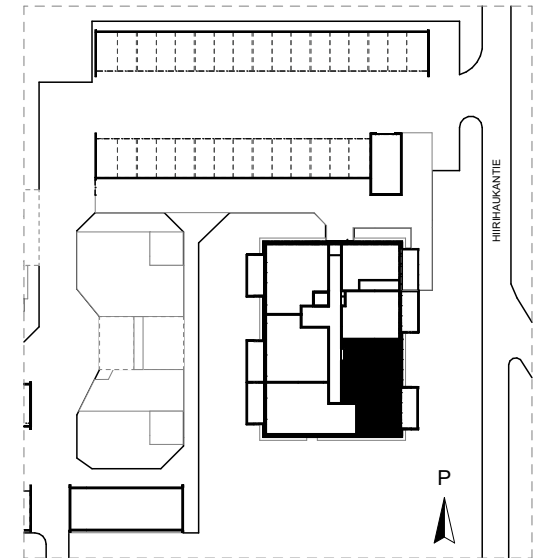

16.7.2020

Oulun Sivakka Oy - Hiirihaukantie 12 A

HUONEISTO 4 | 1. KERROS | 4H+KT+S 82,5 m²

Pohjapiirrokset eivät ole tarkistusmitattuja.

16.7.2020

Oulun Sivakka Oy - Hiirihaukantie 12 A

HUONEISTO 9 | 2. KERROS | 4H+KT+S 82,5 m²

Pohjapiirrokset eivät ole tarkistusmitattuja.

16.7.2020

Oulun Sivakka Oy - Hiirihaukantie 12 A

HUONEISTO 15 | 3. KERROS | 4H+KT+S 82,5 m²

Pohjapiirrokset eivät ole tarkistusmitattuja.

16.7.2020

Oulun Sivakka Oy - Hiirihaukantie 12 A

HUONEISTO 21 | 4. KERROS | 4H+KT+S 82,5 m²

P

1 2 3 4 5 m

Pohjapiirrokset eivät ole tarkistusmitattuja.

16.7.2020

Oulun Sivakka Oy - Hiirihaukantie 12 A

HUONEISTO 27 | 5. KERROS | 4H+KT+S 82,5 m²

Pohjapiirrokset eivät ole tarkistusmitattuja.