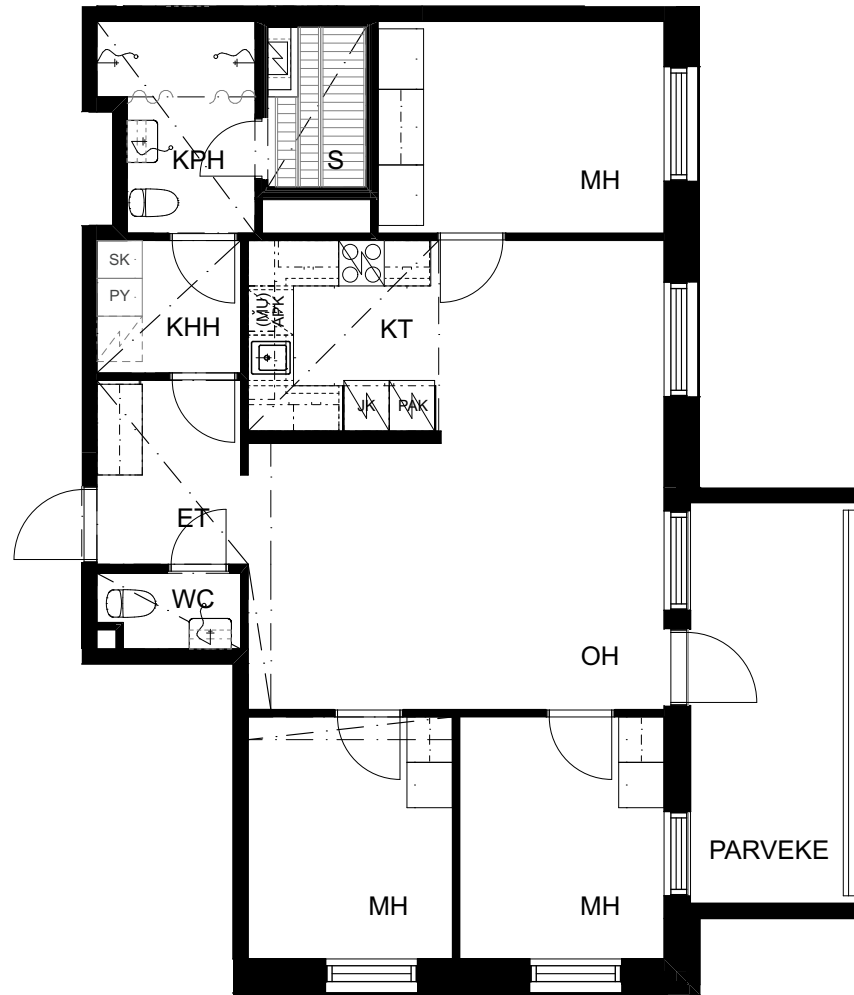

Pohjapiirrokset eivät ole tarkistusmitattuja.

16.7.2020

Oulun Sivakka Oy - Hiirihaukantie 12 A

HUONEISTO 15 | 3. KERROS | 4H+KT+S 82,5 m²

Pohjapiirrokset eivät ole tarkistusmitattuja.

16.7.2020

Oulun Sivakka Oy - Hiirihaukantie 12 A

HUONEISTO 21 | 4. KERROS | 4H+KT+S 82,5 m²

P

1 2 3 4 5 m

Pohjapiirrokset eivät ole tarkistusmitattuja.

16.7.2020

Oulun Sivakka Oy - Hiirihaukantie 12 A

HUONEISTO 27 | 5. KERROS | 4H+KT+S 82,5 m²

Pohjapiirrokset eivät ole tarkistusmitattuja.

16.7.2020

Oulun Sivakka Oy - Hiirihaukantie 12 A

HUONEISTO 33 | 6. KERROS | 4H+KT+S 82,5 m²

Pohjapiirrokset eivät ole tarkistusmitattuja.

16.7.2020

Oulun Sivakka Oy - Hiirihaukantie 12 A

HUONEISTO 39 | 7. KERROS | 4H+KT+S 82,5 m²